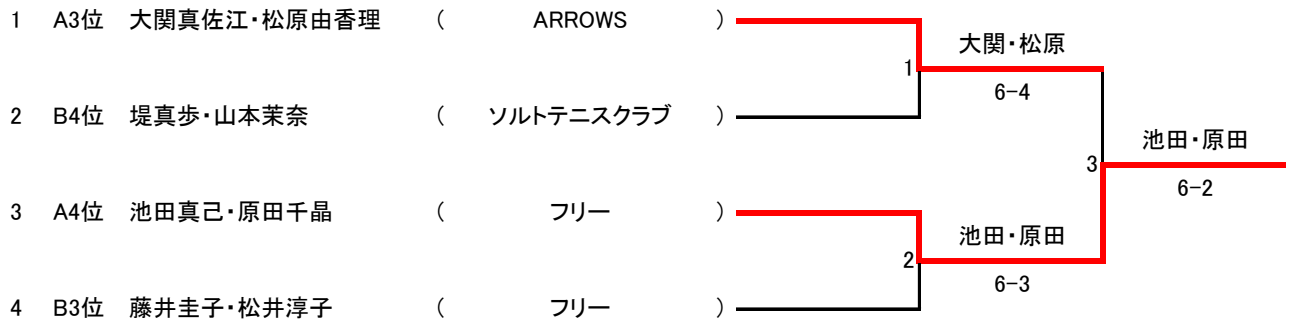

## クラス:女子ダブルス 本戦6ゲームマッチ(セミアド)

準決勝 決勝

### ■1位・2位トーナメント

### ■3位決定戦

準決勝 決勝

### ■3位・4位トーナメント