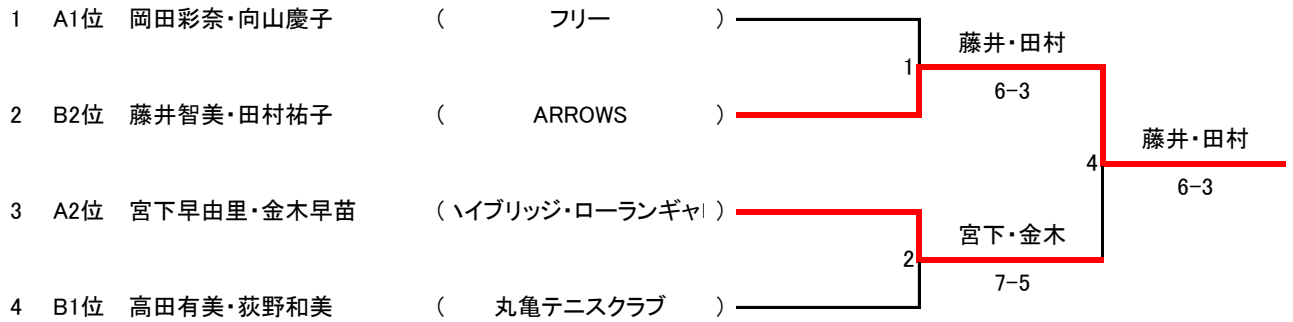

大会名 第16回オープン大会

クラス:女子ダブルス 本戦6ゲームマッチ(セミアド)

準決勝 決勝

■1位・2位トーナメント