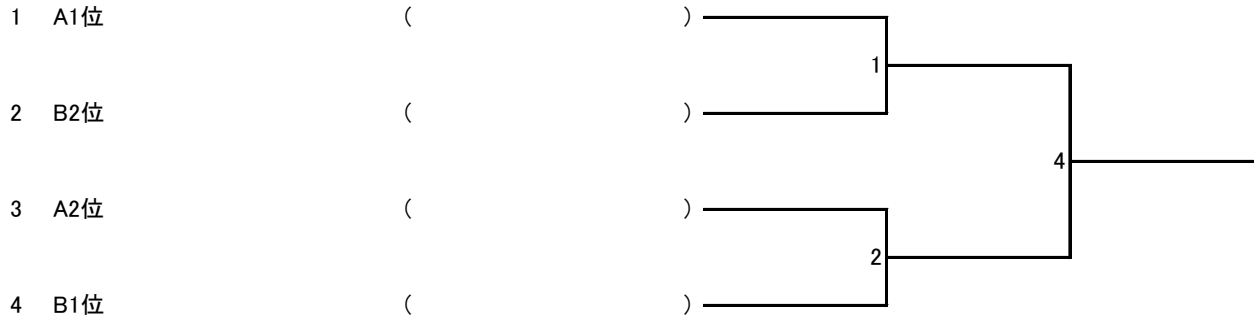

B	氏名	所属	1	2	3	4	勝敗	取得/全G	取得率	順位
1	藤井智美・田村祐子	ARROWS		①	③	⑤	-	—		
2	藤井圭子・松井淳子	フリー	-		⑥	④	-	—		
3	堤真歩・山本茉奈	ソルトテニスクラブ	-	-		②	-	—		
4	高田有美・荻野和美	丸亀テニスクラブ	-	-	-		-	—		

大会名 第16回オープン大会

クラス:女子ダブルス 本戦6ゲームマッチ(デュース有)

準決勝

決勝

■1位・2位トーナメント

■3位決定戦

準決勝

決勝

■3位・4位トーナメント