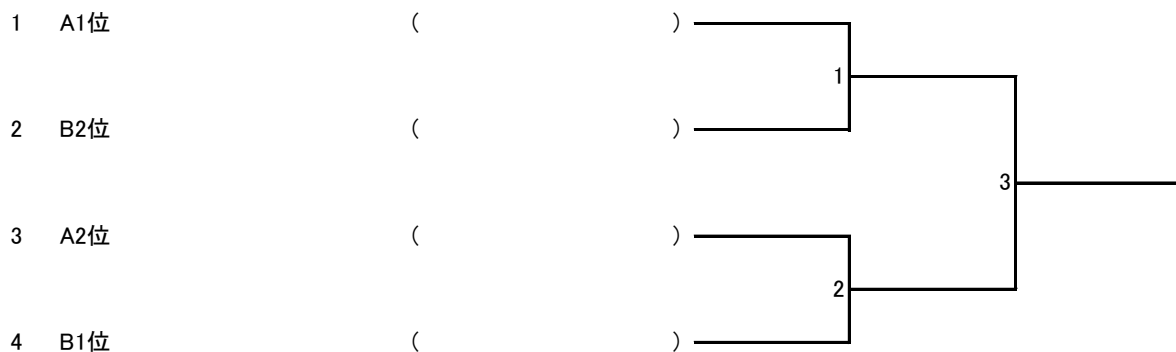

大会名 第15回 丸亀オープンテニス大会

クラス:女子ダブルス(5月28日) 予選リーグ

Bリーグ(6ゲーム先取ノード)

	氏名	所属	1	2	3	4	勝敗	取得/全G	取得率	順位
1	田村・早馬	フリー		① -	③ -	⑤ -	-	—		
2			-		⑥ -	④ -	-	—		
3			-	-		② -	-	—		
4			-	-	-		-	—		

# 大会名 第15回 丸亀オープンテニス大会

クラス:女子ダブルス(5月28日) 本戦:6ゲーム先取ノーアド

1回戦 準決勝 決勝

## ■1位・2位トーナメント