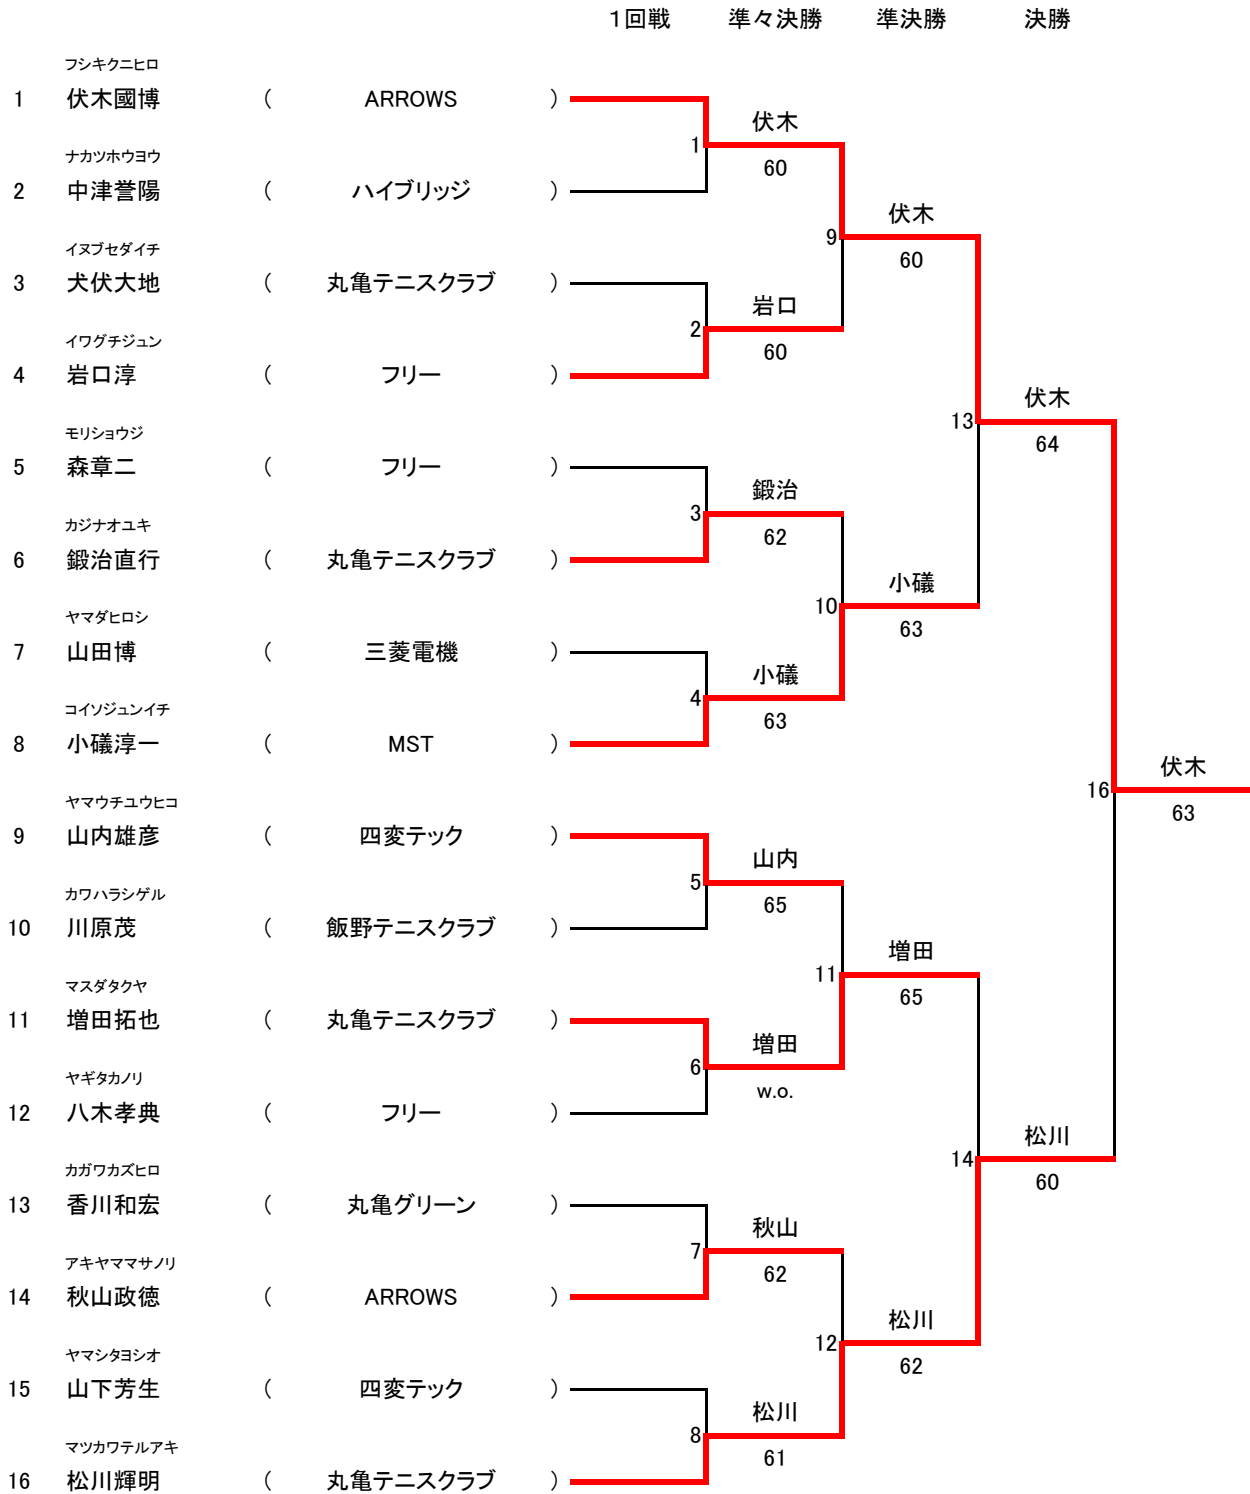

大会名 第12回 春季テニス大会(2020/3/15)

クラス:30歳男子シングルス:6ゲーム先取セミアド

大会名 第12回 春季テニス大会(2020/3/15)

クラス:40歳男子シングルス:6ゲーム先取セミアド

大会名 第12回 春季テニス大会(2020/3/15)

クラス:50歳男子シングルス:6ゲーム先取セミアド

大会名 第12回 春季テニス大会(2020/3/15)

クラス:60歳男子シングルス:6ゲーム先取セミアド

大会名 第12回 春季テニス大会(2020/3/15)

クラス:30歳女子シングルス:6ゲーム先取セミアド

A	氏名	所属	1	2	3	4	勝敗	取得/全G	取得率	順位
1	宮下早由理	ハイブリッジ		① ○ 6 - 1	③ ○ 6 - 1	⑤ ○ 6 - 3	3 - 0	$\frac{18}{23}$	0.7826	1
2	端山康子	丸亀テニスクラブ	× 1 - 6		⑥ × 4 - 6	④ × 1 - 6	0 - 3	$\frac{6}{24}$	0.2500	4
3	津川直美	丸亀テニスクラブ	× 1 - 6	○ 6 - 4		② × 4 - 6	1 - 2	$\frac{11}{27}$	0.4074	3
4	久保佳代	フリー	× 3 - 6	○ 6 - 1	○ 6 - 4		2 - 1	$\frac{15}{26}$	0.5769	2

大会名 第12回 春季テニス大会(2020/3/15)

クラス:45歳女子シングルス:6ゲーム先取セミアド