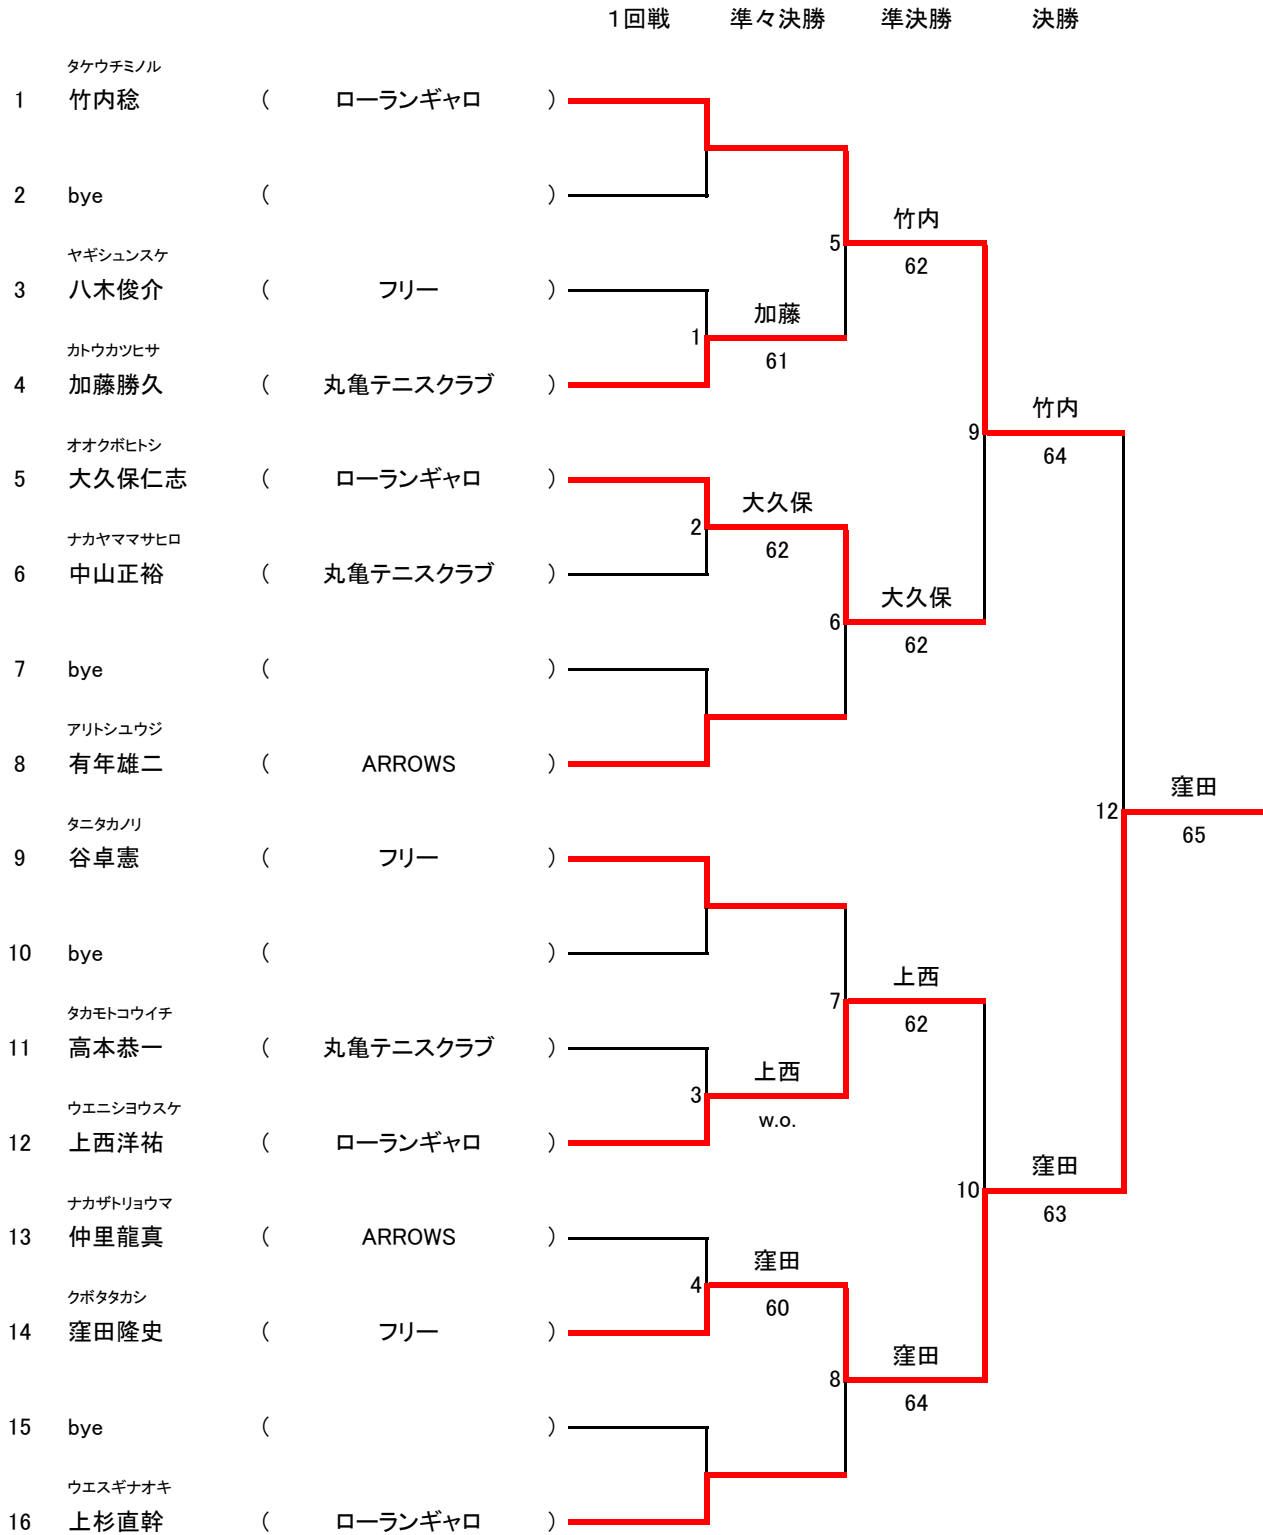

大会名 第12回 春季テニス大会(2020/3/15)

クラス:30歳男子シングルス:6ゲーム先取セミアド

大会名 第12回 春季テニス大会(2020/3/15)

クラス:40歳男子シングルス:6ゲーム先取セミアド

大会名 第12回 春季テニス大会(2020/3/15)

クラス:50歳男子シングルス:6ゲーム先取セミアド

大会名 第12回 春季テニス大会(2020/3/15)

クラス:60歳男子シングルス:6ゲーム先取セミアド

大会名 第12回 春季テニス大会(2020/3/15)

クラス:30歳女子シングルス:6ゲーム先取セミアド

A	氏名	所属	1	2	3	4	勝敗	取得/全G	取得率	順位
1	宮下早由理	ハイブリッジ		① ○ 6 - 1	③ ○ 6 - 1	⑤ ○ 6 - 3	3 - 0	$\frac{18}{23}$	0.7826	1
2	端山康子	丸亀テニスクラブ	× 1 - 6		⑥ × 4 - 6	④ × 1 - 6	0 - 3	$\frac{6}{24}$	0.2500	4
3	津川直美	丸亀テニスクラブ	× 1 - 6	○ 6 - 4		② × 4 - 6	1 - 2	$\frac{11}{27}$	0.4074	3
4	久保佳代	フリー	× 3 - 6	○ 6 - 1	○ 6 - 4		2 - 1	$\frac{15}{26}$	0.5769	2

大会名 第12回 春季テニス大会(2020/3/15)

クラス:45歳女子シングルス:6ゲーム先取セミアド