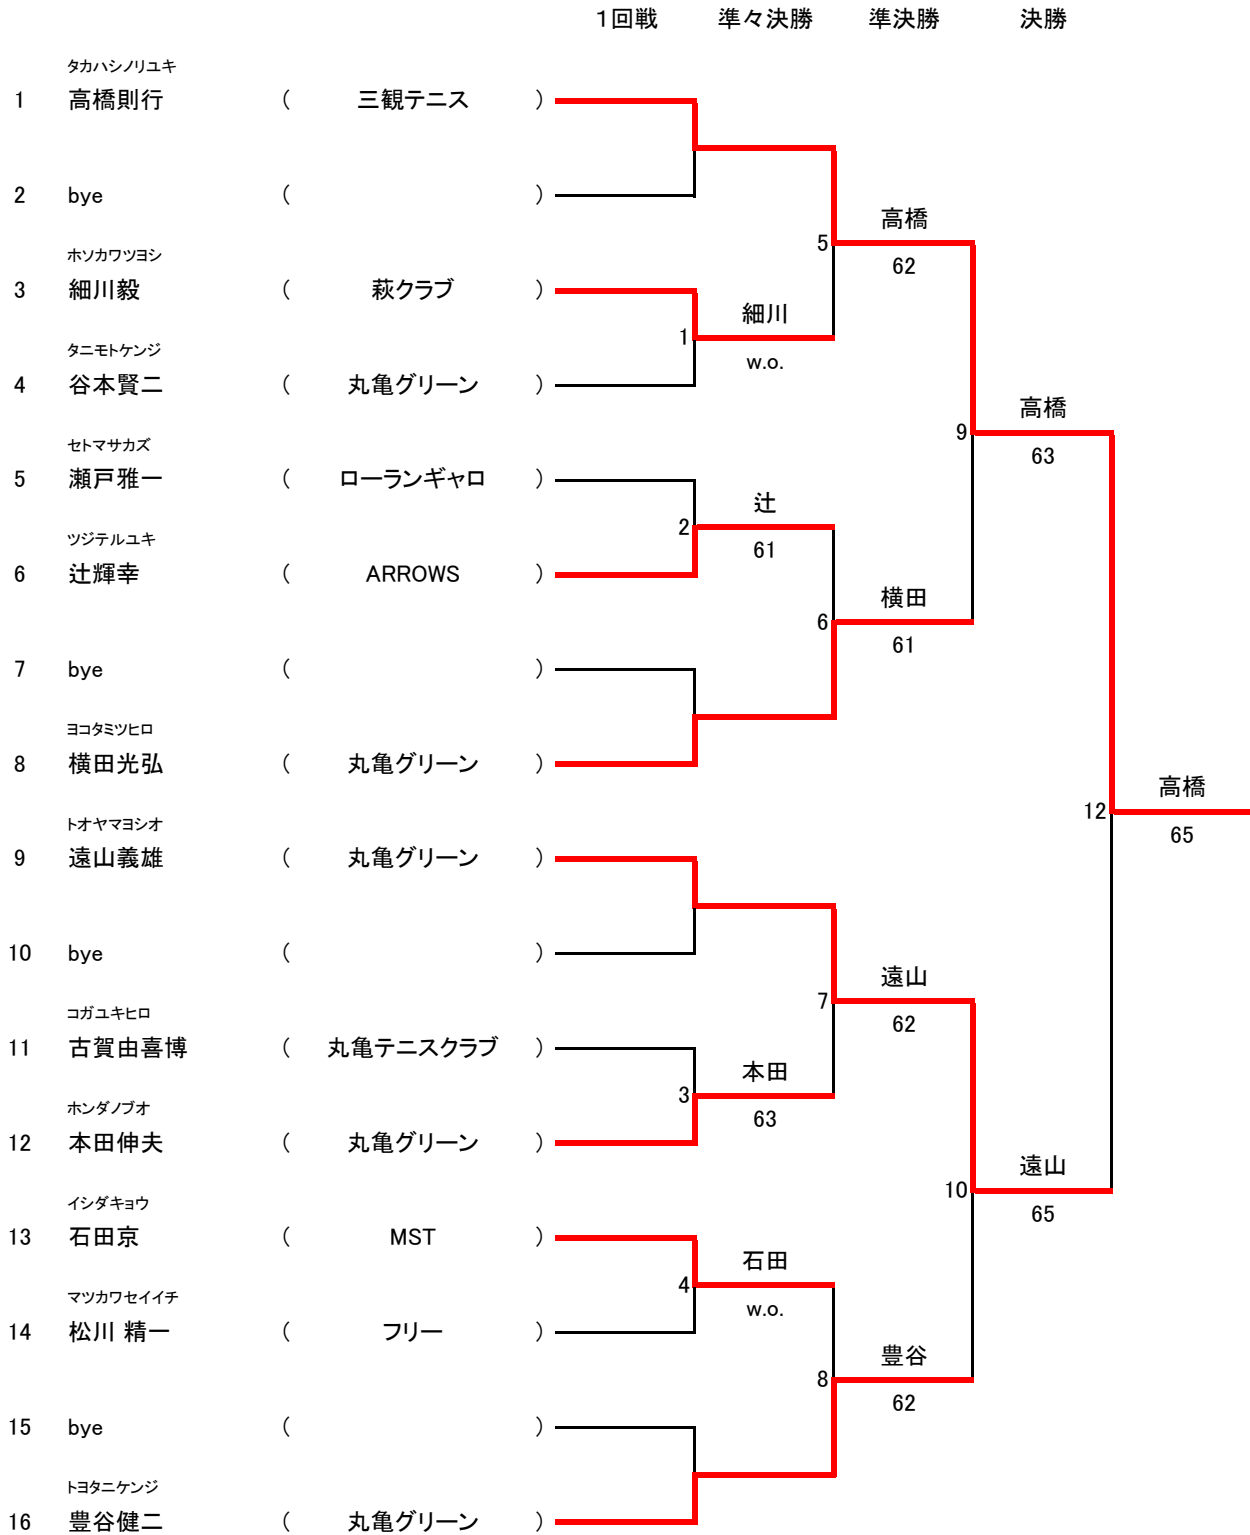

大会名 第12回 春季テニス大会(2020/3/15)

クラス:30歳男子シングルス:6ゲーム先取セミアド

大会名 第12回 春季テニス大会(2020/3/15)

クラス:40歳男子シングルス:6ゲーム先取セミアド

大会名 第12回 春季テニス大会(2020/3/15)

クラス:50歳男子シングルス:6ゲーム先取セミアド

大会名 第12回 春季テニス大会(2020/3/15)

クラス:60歳男子シングルス:6ゲーム先取セミアド

大会名 第12回 春季テニス大会(2020/3/15)

クラス:30歳女子シングルス:6ゲーム先取セミアド

A	氏名	所属	1	2	3	4	勝敗	取得/全G	取得率	順位
1	宮下早由理	ハイブリッジ		① ○ 6 - 1	③ ○ 6 - 1	⑤ ○ 6 - 3	3 - 0	$\frac{18}{23}$	0.7826	1
2	端山康子	丸亀テニスクラブ	× 1 - 6		⑥ × 4 - 6	④ × 1 - 6	0 - 3	$\frac{6}{24}$	0.2500	4
3	津川直美	丸亀テニスクラブ	× 1 - 6	○ 6 - 4		② × 4 - 6	1 - 2	$\frac{11}{27}$	0.4074	3
4	久保佳代	フリー	× 3 - 6	○ 6 - 1	○ 6 - 4		2 - 1	$\frac{15}{26}$	0.5769	2

大会名 第12回 春季テニス大会(2020/3/15)

クラス:45歳女子シングルス:6ゲーム先取セミアド