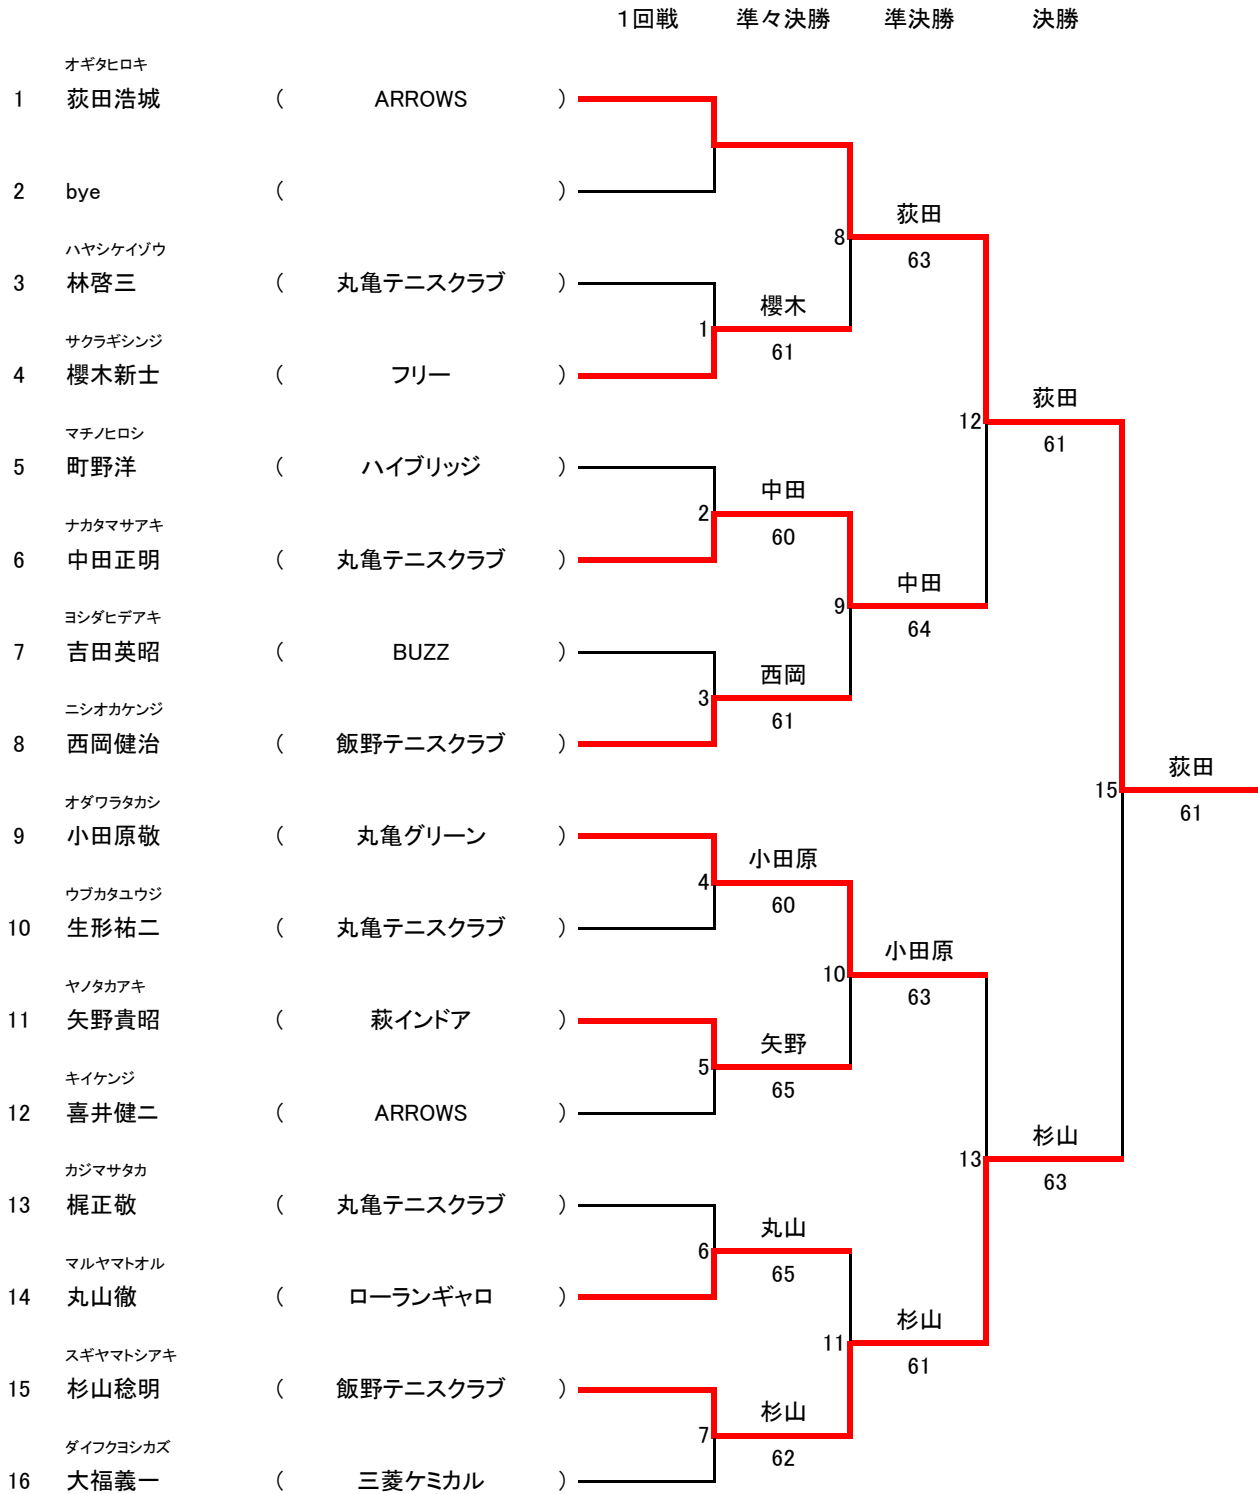

大会名 第12回 春季テニス大会(2020/3/15)

クラス:30歳男子シングルス:6ゲーム先取セミアド

大会名 第12回 春季テニス大会(2020/3/15)

クラス:40歳男子シングルス:6ゲーム先取セミアド

大会名 第12回 春季テニス大会(2020/3/15)

クラス:50歳男子シングルス:6ゲーム先取セミアド

大会名 第12回 春季テニス大会(2020/3/15)

クラス:60歳男子シングルス:6ゲーム先取セミアド

大会名 第12回 春季テニス大会(2020/3/15)

クラス:30歳女子シングルス:6ゲーム先取セミアド

A	氏名	所属	1	2	3	4	勝敗	取得/全G	取得率	順位
1	宮下早由理	ハイブリッジ		① ○ 6 - 1	③ ○ 6 - 1	⑤ ○ 6 - 3	3 - 0	$\frac{18}{23}$	0.7826	1
2	端山康子	丸亀テニスクラブ	× 1 - 6		⑥ × 4 - 6	④ × 1 - 6	0 - 3	$\frac{6}{24}$	0.2500	4
3	津川直美	丸亀テニスクラブ	× 1 - 6	○ 6 - 4		② × 4 - 6	1 - 2	$\frac{11}{27}$	0.4074	3
4	久保佳代	フリー	× 3 - 6	○ 6 - 1	○ 6 - 4		2 - 1	$\frac{15}{26}$	0.5769	2

大会名 第12回 春季テニス大会(2020/3/15)

クラス:45歳女子シングルス:6ゲーム先取セミアド