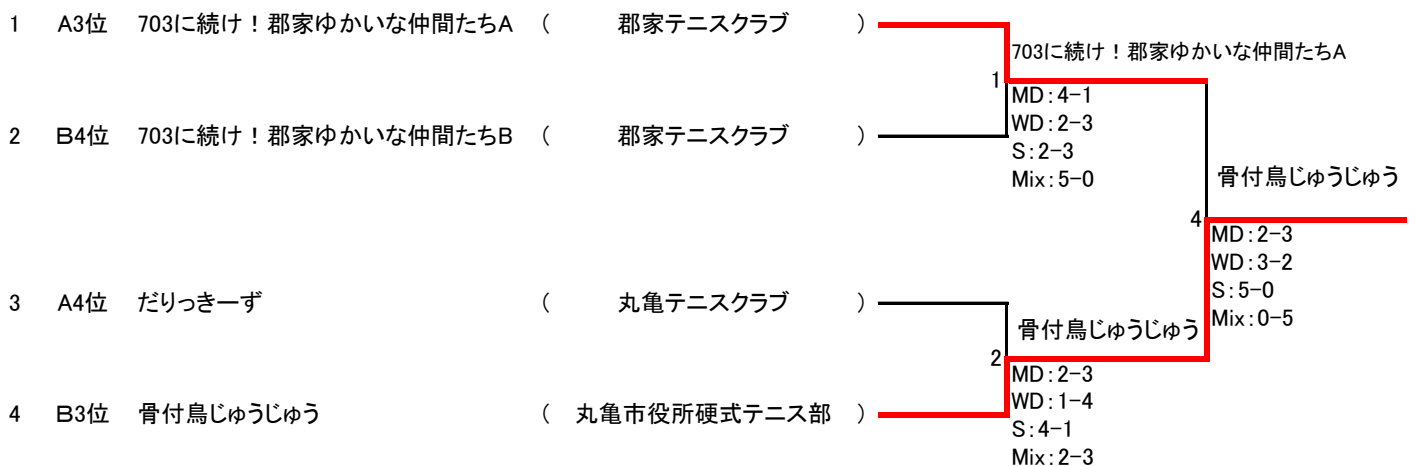

■3位・4位トーナメント