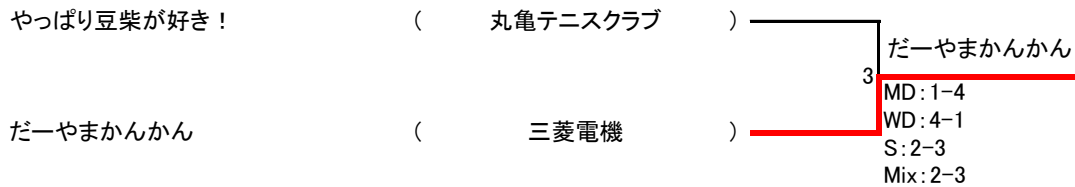

大会名 第13回 丸亀チームカップ(秋の陣)

本戦トーナメント

1回戦   準決勝   決勝

■1位・2位トーナメント

■3位決定戦

■3位・4位トーナメント

■3位決定戦