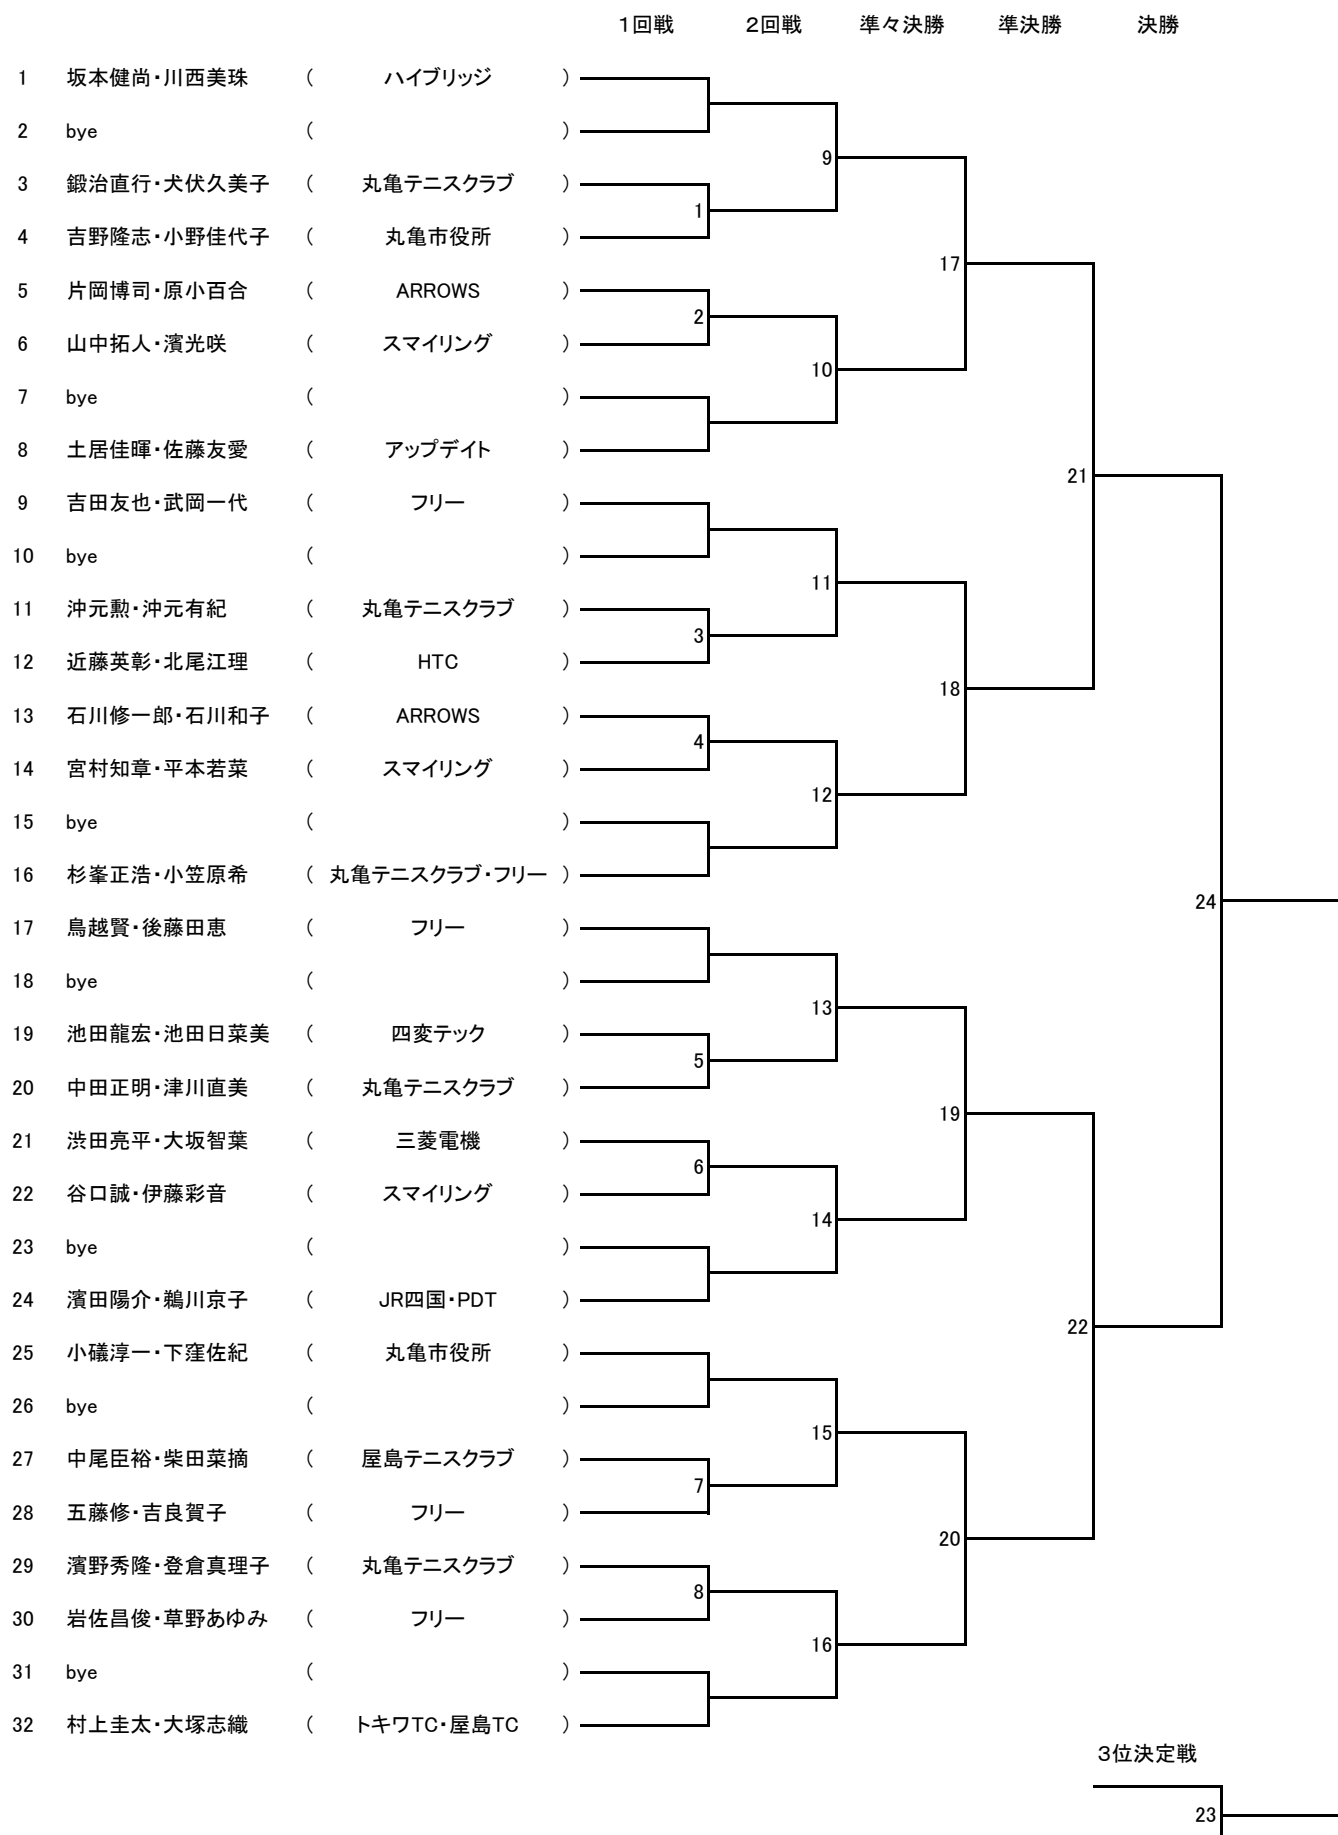

大会名 第11回 丸亀オープンテニス大会

クラス:ミックスダブルス(6月10日)

ORDER OF PLAY

ミックスダブルス(6月10日)

ラウンド	1コート	2コート	3コート	4コート	5コート	6コート	7コート	8コート
Start at 9:00~	Mix 1	Mix 2	Mix 3	Mix 4	Mix 5	Mix 6	Mix 7	Mix 8
Follow ed by	Mix 9	Mix 10	Mix 11	Mix 12	Mix 13	Mix 14	Mix 15	Mix 16
Follow ed by	コンソレ	コンソレ	コンソレ	コンソレ	コンソレ	コンソレ	コンソレ	コンソレ
Follow ed by	コンソレ	コンソレ	コンソレ	コンソレ	Mix 17	Mix 18	Mix 19	Mix 20
Follow ed by	コンソレ	コンソレ	コンソレ	コンソレ	Mix 21	Mix 22		
Follow ed by	コンソレ	コンソレ	コンソレ	コンソレ	Mix 23	Mix 24		