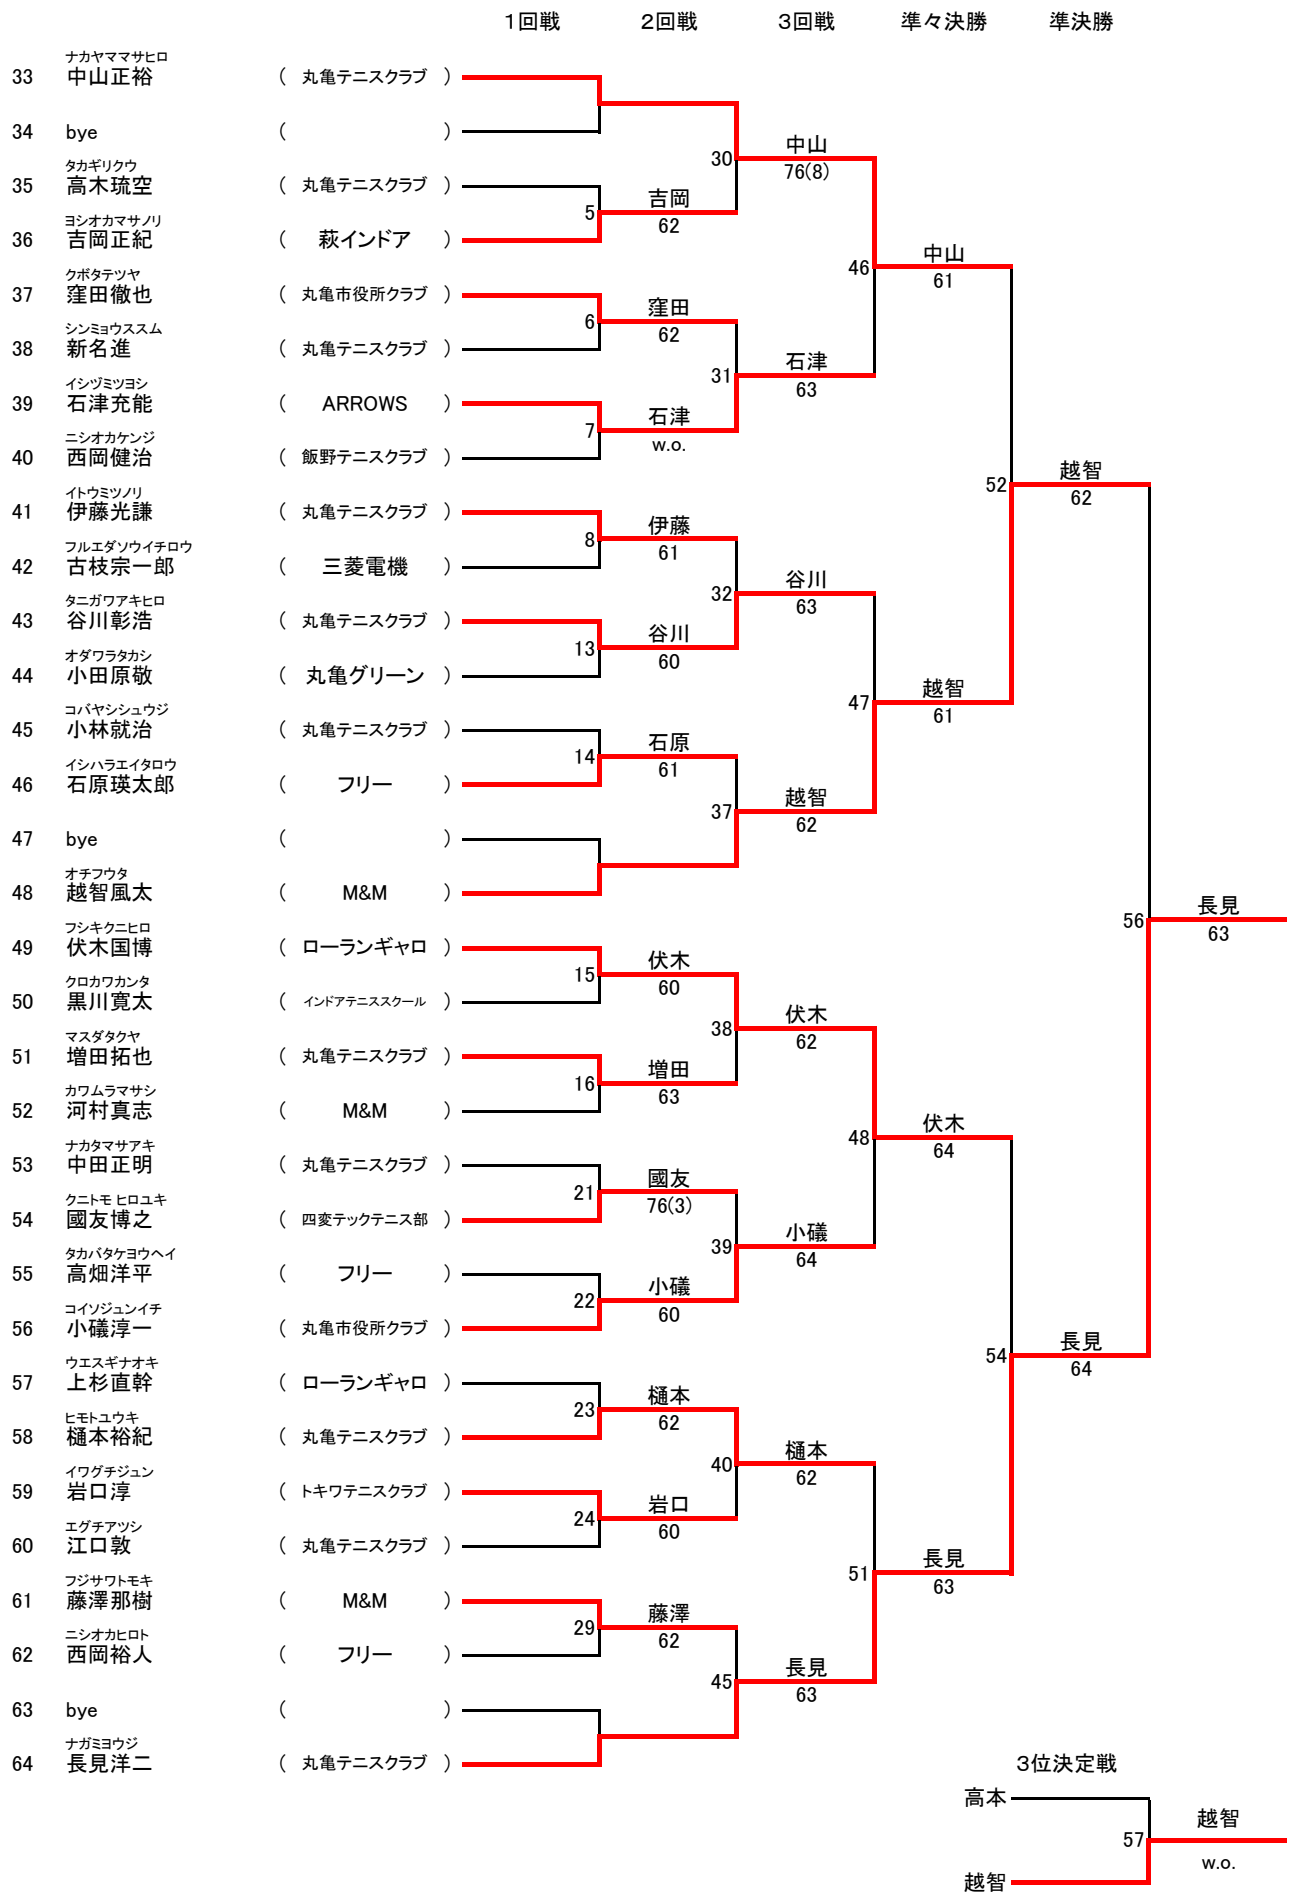

クラス:男子シングルス( 5月 6日) 6ゲームマッチ(ノード)

大会名 第11回 丸亀オープンテニス大会 10時集合・10時半試合開始予定

クラス:女子シングルス( 5月 6日) 6ゲームマッチ(ノーアド)

コンソレ6先取(ノーアド)