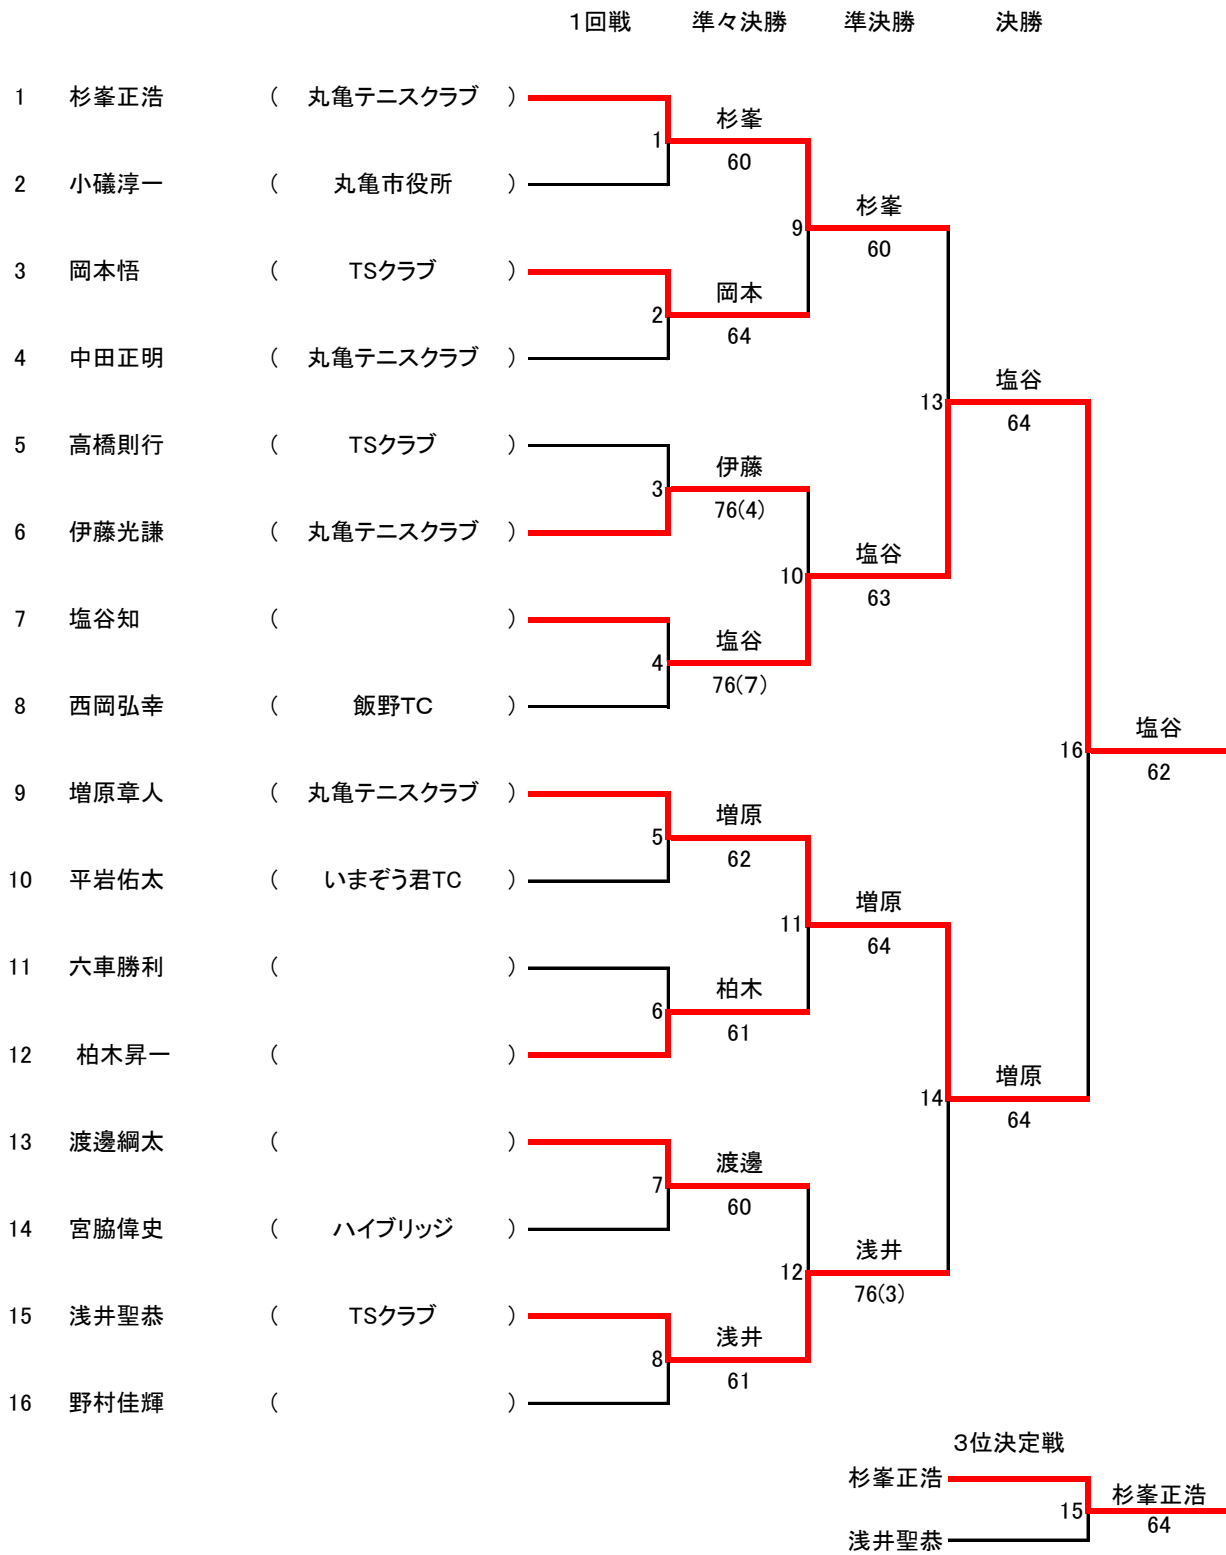

男子シングルス(6月2日本戦トーナメント:6ゲームマッチ)

※当日抽選によりドローを決定します

女子ダブルス(6月2日) 本戦トーナメント:6ゲームマッチ(セミアド)

※当日抽選によりドローを決定します