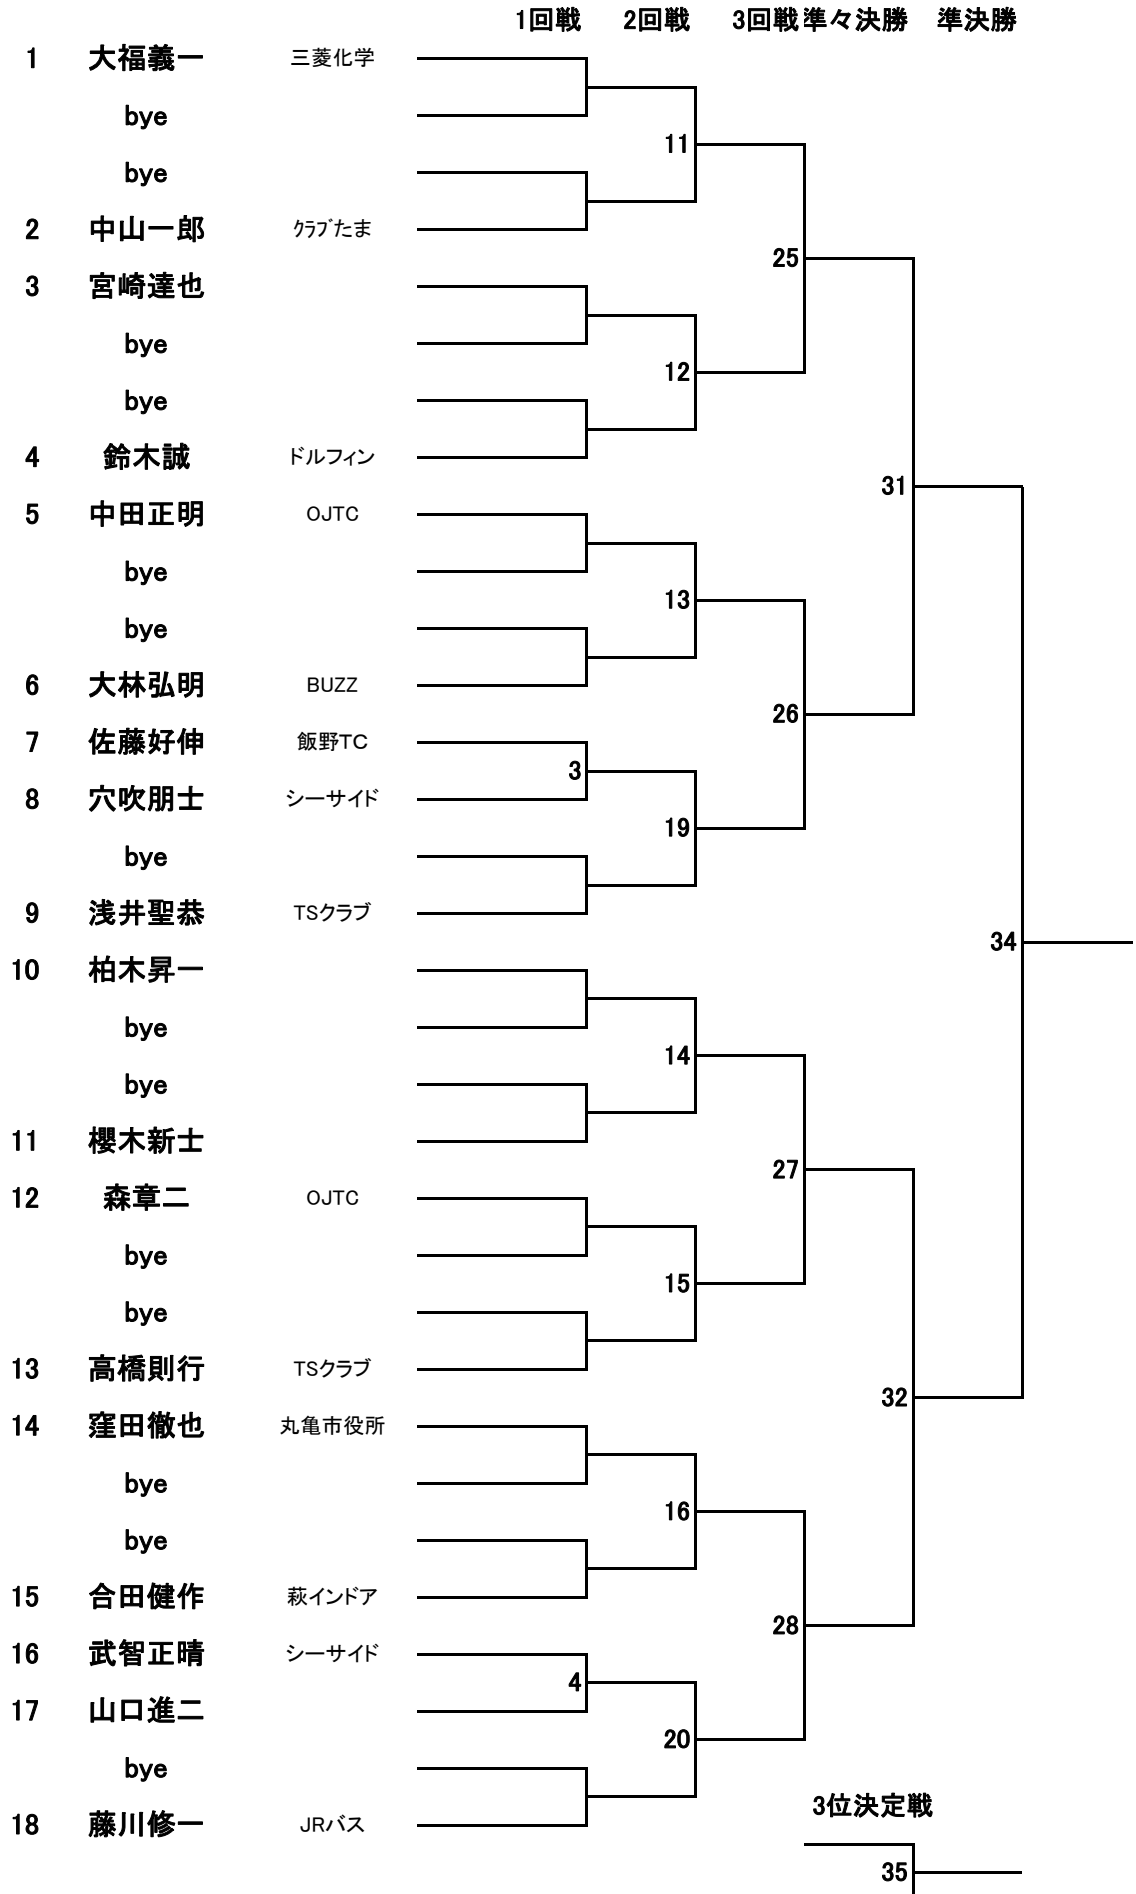

一般男子シングルス その① (5月6日)

※コンソレーションは当日抽選にて行います。(試合進行上主催者側で抽選する場合があります。)

一般男子シングルス その② (5月6日)

※コンソレーションは当日抽選にて行います。(試合進行上主催者側で抽選する場合があります。)

一般女子シングルス（飯山総合運動公園）（5月6日）

※コンソレーションは当日抽選にて行います。（試合進行上主催者側で抽選する場合があります。）

35歳以上男子シングルス その① (5月27日)

※コンソレーションは当日抽選にて行います。(試合進行上主催者側で抽選する場合があります。)

35歳以上男子シングルス その② (5月27日)

※コンソレーションは当日抽選にて行います。(試合進行上主催者側で抽選する場合があります。)

30歳以上女子シングルス (5月27日)

※コンソレーションは当日抽選にて行います。(試合進行上主催者側で抽選する場合があります。)

50歳以上男子ダブルス（当日抽選）

（5月6日）

予選リーグ（6ゲームマッチ）

決勝トーナメント（8ゲームマッチ）

※上位4チームによるトーナメント（当日抽選）

ORDER OF PLAY

(5月6日)
一般男子シングルス・50歳以上男子ダブルス

ラウンド	1コート	2コート	3コート	4コート	5コート	6コート	7コート	8コート
Start at 9:30～	一般男 1	一般男 2	一般男 3	一般男 4	一般男 5	一般男 6	一般男 7	一般男 8
Followed by	50歳W 1	50歳W 2	50歳W 3	一般男 9	一般男 10	一般男 11	一般男 12	一般男 13
Followed by	50歳W 4	50歳W 5	50歳W 6	一般男 14	一般男 15	一般男 16	一般男 17	一般男 18
Followed by	50歳W 7	一般男 19	一般男 20	一般男 21	一般男 22	一般男 23	一般男 24	一般男 25
Followed by	一般男 26	一般男 27	一般男 28	一般男 29	一般男 30	一般男 31	一般男 32	一般男 33
Followed by	コンソレ	コンソレ	コンソレ	コンソレ	一般男 34	一般男 35	50歳W 8	50歳W 9
Followed by	コンソレ	コンソレ	コンソレ	コンソレ	一般男 36	一般男 37	50歳W 10	50歳W 11
Followed by	コンソレ	コンソレ	コンソレ	コンソレ	コンソレ	コンソレ	一般男 38	一般男 39
Followed by	コンソレ	コンソレ	コンソレ	コンソレ	コンソレ	コンソレ	一般男 40	一般男 41
Followed by	コンソレ	コンソレ	コンソレ	コンソレ	コンソレ	コンソレ		