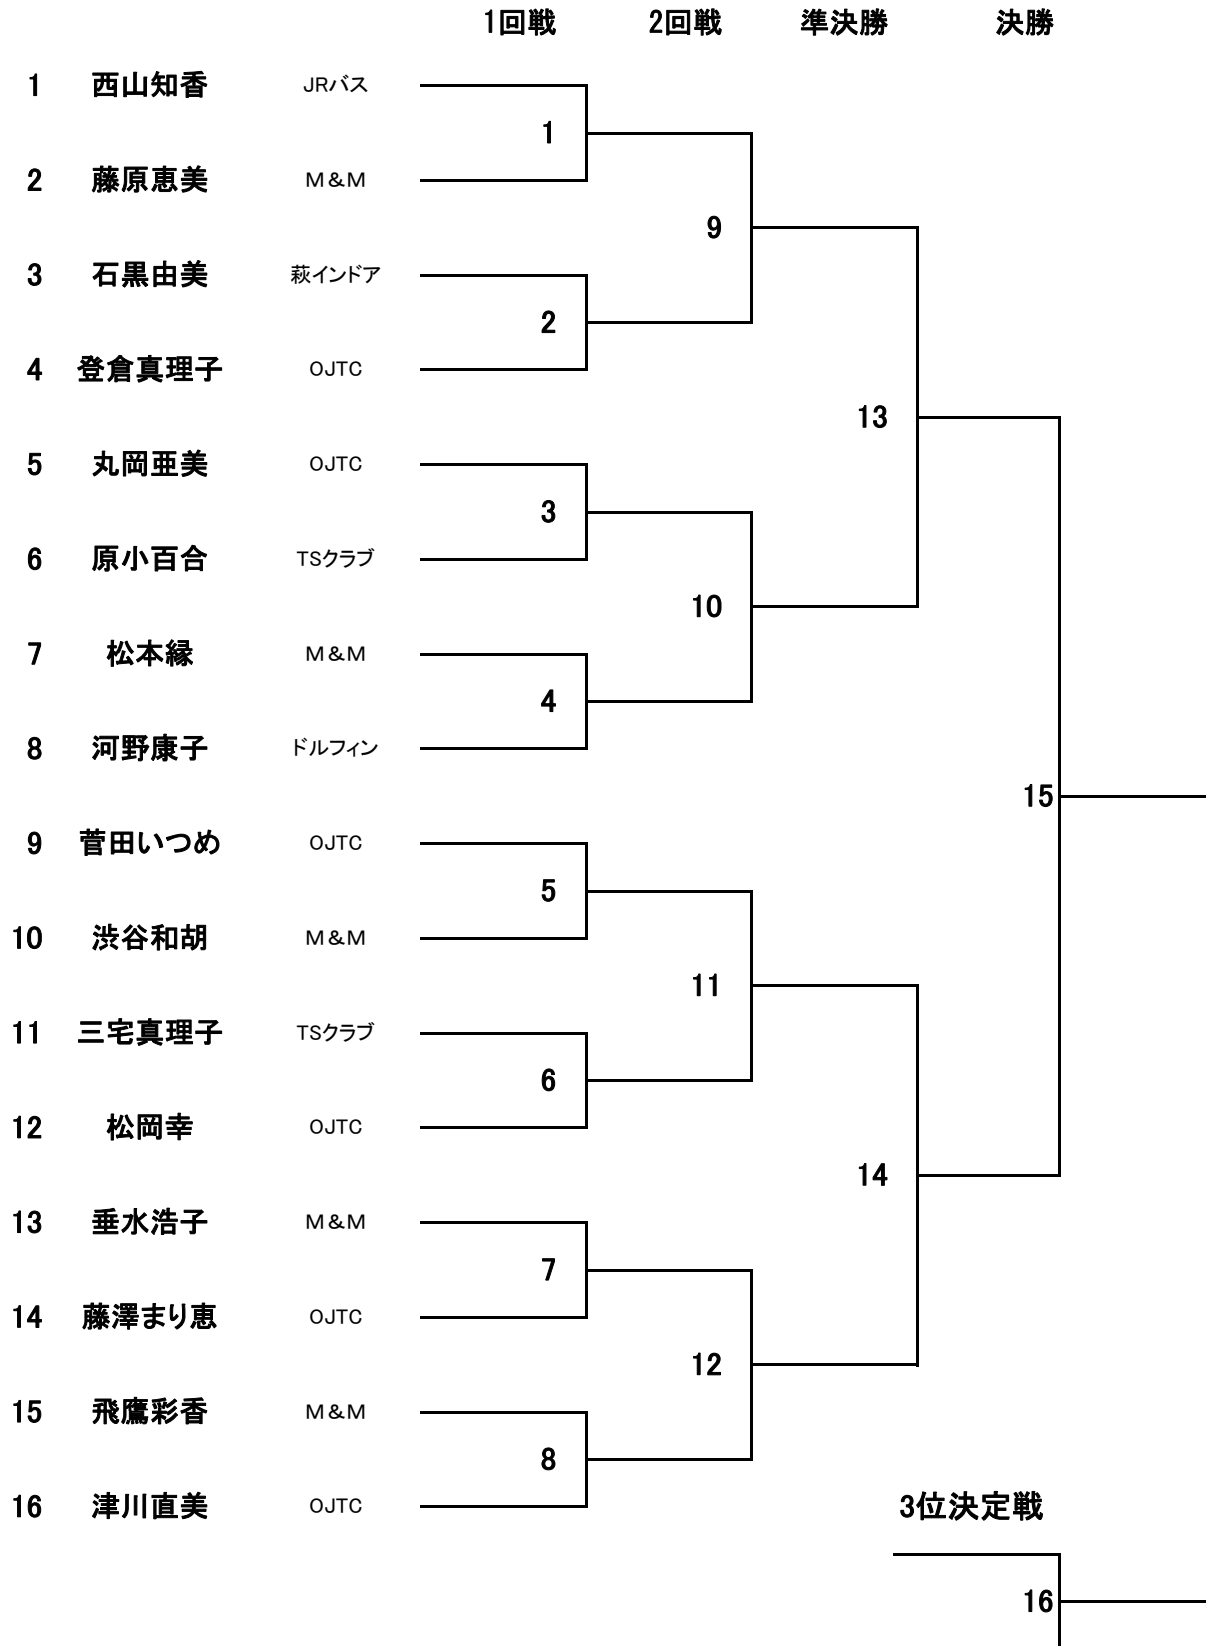

一般男子シングルス その① (5月6日)

※コンソレーションは当日抽選にて行います。(試合進行上主催者側で抽選する場合があります。)

一般男子シングルス その② (5月6日)

※コンソレーションは当日抽選にて行います。(試合進行上主催者側で抽選する場合があります。)

一般女子シングルス（飯山総合運動公園）（5月6日）

※コンソレーションは当日抽選にて行います。（試合進行上主催者側で抽選する場合があります。）

35歳以上男子シングルス その① (5月27日)

※コンソレーションは当日抽選にて行います。(試合進行上主催者側で抽選する場合があります。)

35歳以上男子シングルス その② (5月27日)

※コンソレーションは当日抽選にて行います。(試合進行上主催者側で抽選する場合があります。)

30歳以上女子シングルス (5月27日)

※コンソレーションは当日抽選にて行います。(試合進行上主催者側で抽選する場合があります。)

50歳以上男子ダブルス（当日抽選）

（5月6日）

予選リーグ（6ゲームマッチ）

決勝トーナメント（8ゲームマッチ）

※上位4チームによるトーナメント（当日抽選）

ORDER OF PLAY

(5月6日)
一般男子シングルス・50歳以上男子ダブルス

ラウンド	1コート	2コート	3コート	4コート	5コート	6コート	7コート	8コート
Start at 9:30～	一般男 1	一般男 2	一般男 3	一般男 4	一般男 5	一般男 6	一般男 7	一般男 8
Followed by	50歳W 1	50歳W 2	50歳W 3	一般男 9	一般男 10	一般男 11	一般男 12	一般男 13
Followed by	50歳W 4	50歳W 5	50歳W 6	一般男 14	一般男 15	一般男 16	一般男 17	一般男 18
Followed by	50歳W 7	一般男 19	一般男 20	一般男 21	一般男 22	一般男 23	一般男 24	一般男 25
Followed by	一般男 26	一般男 27	一般男 28	一般男 29	一般男 30	一般男 31	一般男 32	一般男 33
Followed by	コンソレ	コンソレ	コンソレ	コンソレ	一般男 34	一般男 35	50歳W 8	50歳W 9
Followed by	コンソレ	コンソレ	コンソレ	コンソレ	一般男 36	一般男 37	50歳W 10	50歳W 11
Followed by	コンソレ	コンソレ	コンソレ	コンソレ	コンソレ	コンソレ	一般男 38	一般男 39
Followed by	コンソレ	コンソレ	コンソレ	コンソレ	コンソレ	コンソレ	一般男 40	一般男 41
Followed by	コンソレ	コンソレ	コンソレ	コンソレ	コンソレ	コンソレ		

ORDER OF PLAY

(5月6日)
一般女子シングルス(飯山総合運動公園テニスコート)

ラウンド	1コート	2コート	3コート	4コート
Start at 9:30～	一般女 1	一般女 2	一般女 3	一般女 4
Followed by	一般女 5	一般女 6	一般女 7	一般女 8
Followed by	一般女 9	一般女 10	コンソレ	コンソレ
Followed by	一般女 11	一般女 12	コンソレ	コンソレ
Followed by	一般女 13	一般女 14	コンソレ	コンソレ
Followed by	一般女 15	一般女 16	コンソレ	コンソレ