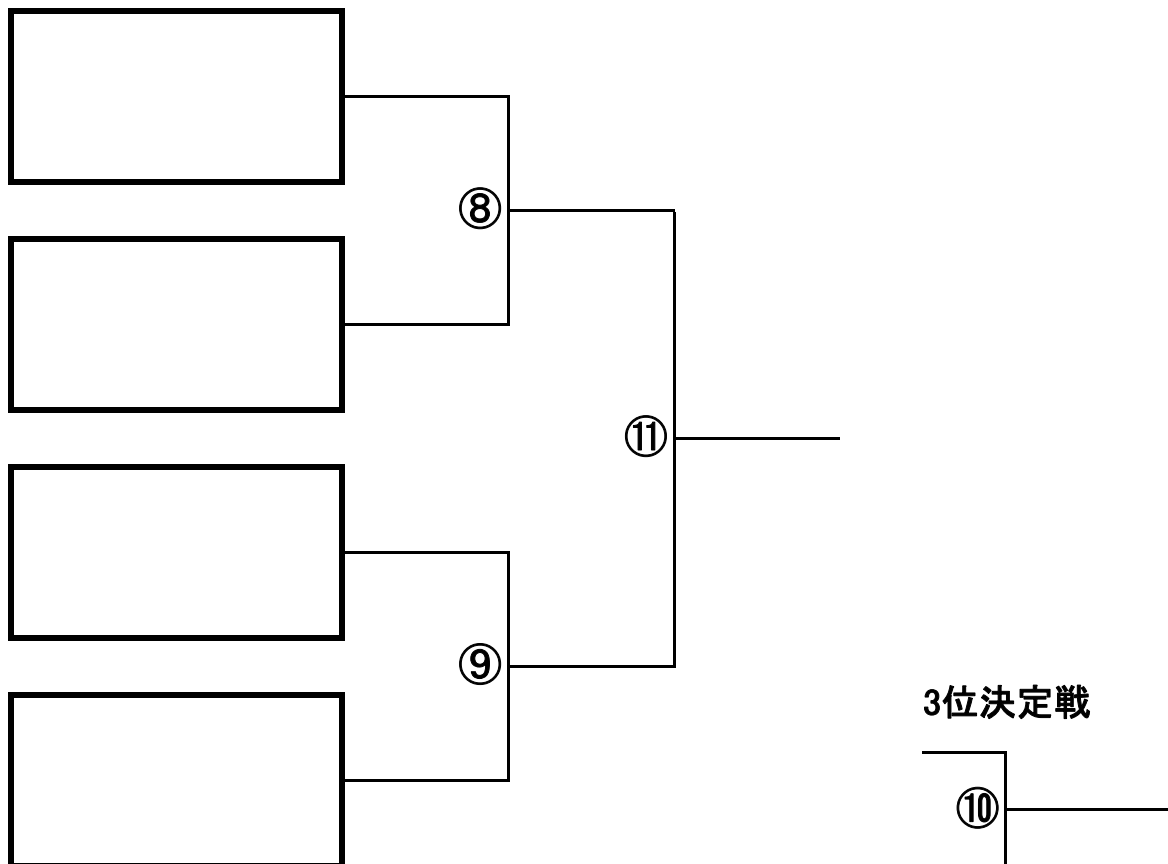

50歳以上男子ダブルス（当日抽選）

（5月6日）

予選リーグ（6ゲームマッチ）

決勝トーナメント（8ゲームマッチ）

※上位4チームによるトーナメント（当日抽選）

ORDER OF PLAY

(5月6日)
一般男子シングルス・50歳以上男子ダブルス

ラウンド	1コート	2コート	3コート	4コート	5コート	6コート	7コート	8コート
Start at 9:30～	一般男 1	一般男 2	一般男 3	一般男 4	一般男 5	一般男 6	一般男 7	一般男 8
Followed by	50歳W 1	50歳W 2	50歳W 3	一般男 9	一般男 10	一般男 11	一般男 12	一般男 13
Followed by	50歳W 4	50歳W 5	50歳W 6	一般男 14	一般男 15	一般男 16	一般男 17	一般男 18
Followed by	50歳W 7	一般男 19	一般男 20	一般男 21	一般男 22	一般男 23	一般男 24	一般男 25
Followed by	一般男 26	一般男 27	一般男 28	一般男 29	一般男 30	一般男 31	一般男 32	一般男 33
Followed by	コンソレ	コンソレ	コンソレ	コンソレ	一般男 34	一般男 35	50歳W 8	50歳W 9
Followed by	コンソレ	コンソレ	コンソレ	コンソレ	一般男 36	一般男 37	50歳W 10	50歳W 11
Followed by	コンソレ	コンソレ	コンソレ	コンソレ	コンソレ	コンソレ	一般男 38	一般男 39
Followed by	コンソレ	コンソレ	コンソレ	コンソレ	コンソレ	コンソレ	一般男 40	一般男 41
Followed by	コンソレ	コンソレ	コンソレ	コンソレ	コンソレ	コンソレ		