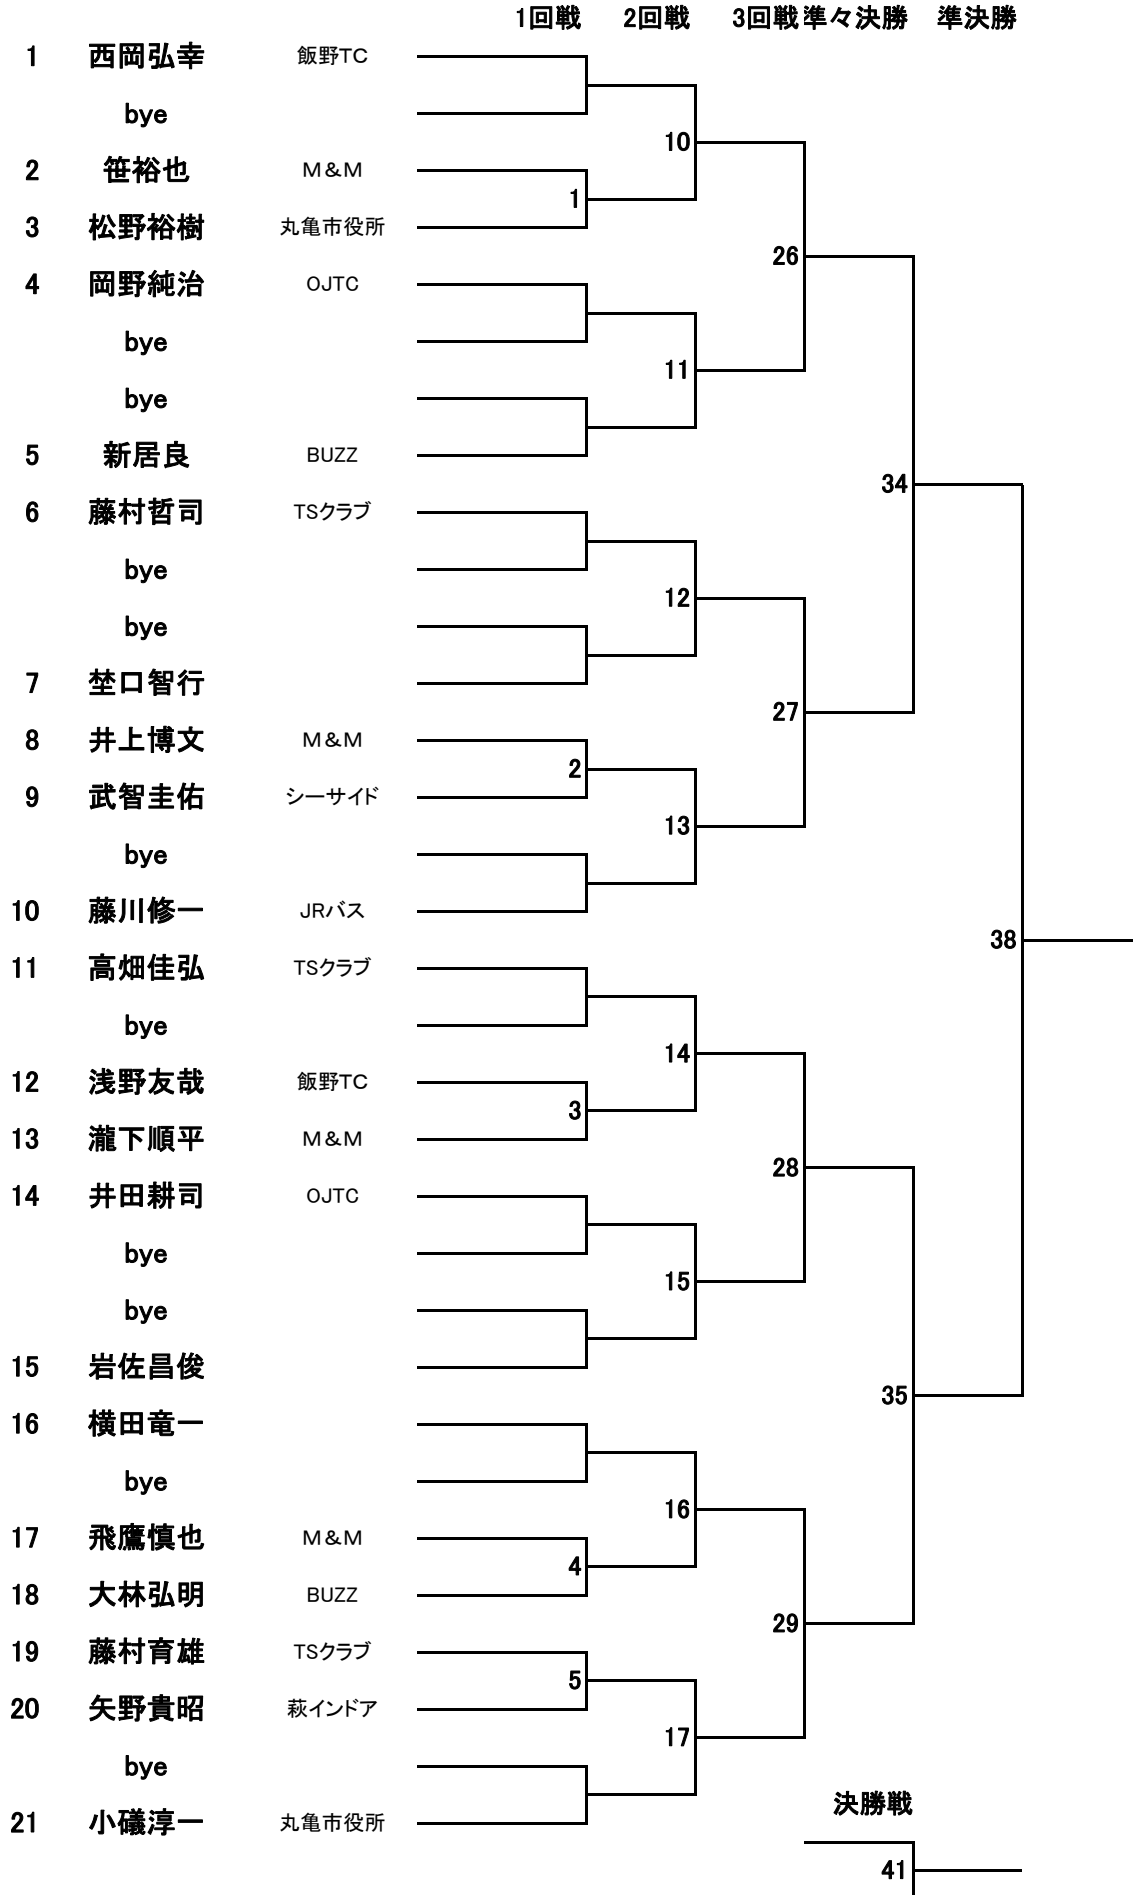

一般男子シングルス その① (5月6日)

※コンソレーションは当日抽選にて行います。(試合進行上主催者側で抽選する場合があります。)

一般男子シングルス その② (5月6日)

※コンソレーションは当日抽選にて行います。(試合進行上主催者側で抽選する場合があります。)

一般女子シングルス（飯山総合運動公園）（5月6日）

※コンソレーションは当日抽選にて行います。（試合進行上主催者側で抽選する場合があります。）

35歳以上男子シングルス その① (5月27日)

※コンソレーションは当日抽選にて行います。(試合進行上主催者側で抽選する場合があります。)

35歳以上男子シングルス その② (5月27日)

※コンソレーションは当日抽選にて行います。(試合進行上主催者側で抽選する場合があります。)

30歳以上女子シングルス (5月27日)

※コンソレーションは当日抽選にて行います。(試合進行上主催者側で抽選する場合があります。)

50歳以上男子ダブルス（当日抽選）

（5月6日）

予選リーグ（6ゲームマッチ）

決勝トーナメント（8ゲームマッチ）

※上位4チームによるトーナメント（当日抽選）

ORDER OF PLAY

(5月6日)
一般男子シングルス・50歳以上男子ダブルス

ラウンド	1コート	2コート	3コート	4コート	5コート	6コート	7コート	8コート
Start at 9:30～	一般男 1	一般男 2	一般男 3	一般男 4	一般男 5	一般男 6	一般男 7	一般男 8
Followed by	50歳W 1	50歳W 2	50歳W 3	一般男 9	一般男 10	一般男 11	一般男 12	一般男 13
Followed by	50歳W 4	50歳W 5	50歳W 6	一般男 14	一般男 15	一般男 16	一般男 17	一般男 18
Followed by	50歳W 7	一般男 19	一般男 20	一般男 21	一般男 22	一般男 23	一般男 24	一般男 25
Followed by	一般男 26	一般男 27	一般男 28	一般男 29	一般男 30	一般男 31	一般男 32	一般男 33
Followed by	コンソレ	コンソレ	コンソレ	コンソレ	一般男 34	一般男 35	50歳W 8	50歳W 9
Followed by	コンソレ	コンソレ	コンソレ	コンソレ	一般男 36	一般男 37	50歳W 10	50歳W 11
Followed by	コンソレ	コンソレ	コンソレ	コンソレ	コンソレ	コンソレ	一般男 38	一般男 39
Followed by	コンソレ	コンソレ	コンソレ	コンソレ	コンソレ	コンソレ	一般男 40	一般男 41
Followed by	コンソレ	コンソレ	コンソレ	コンソレ	コンソレ	コンソレ		

ORDER OF PLAY

(5月6日)
一般女子シングルス(飯山総合運動公園テニスコート)

ラウンド	1コート	2コート	3コート	4コート
Start at 9:30～	一般女 1	一般女 2	一般女 3	一般女 4
Followed by	一般女 5	一般女 6	一般女 7	一般女 8
Followed by	一般女 9	一般女 10	コンソレ	コンソレ
Followed by	一般女 11	一般女 12	コンソレ	コンソレ
Followed by	一般女 13	一般女 14	コンソレ	コンソレ
Followed by	一般女 15	一般女 16	コンソレ	コンソレ