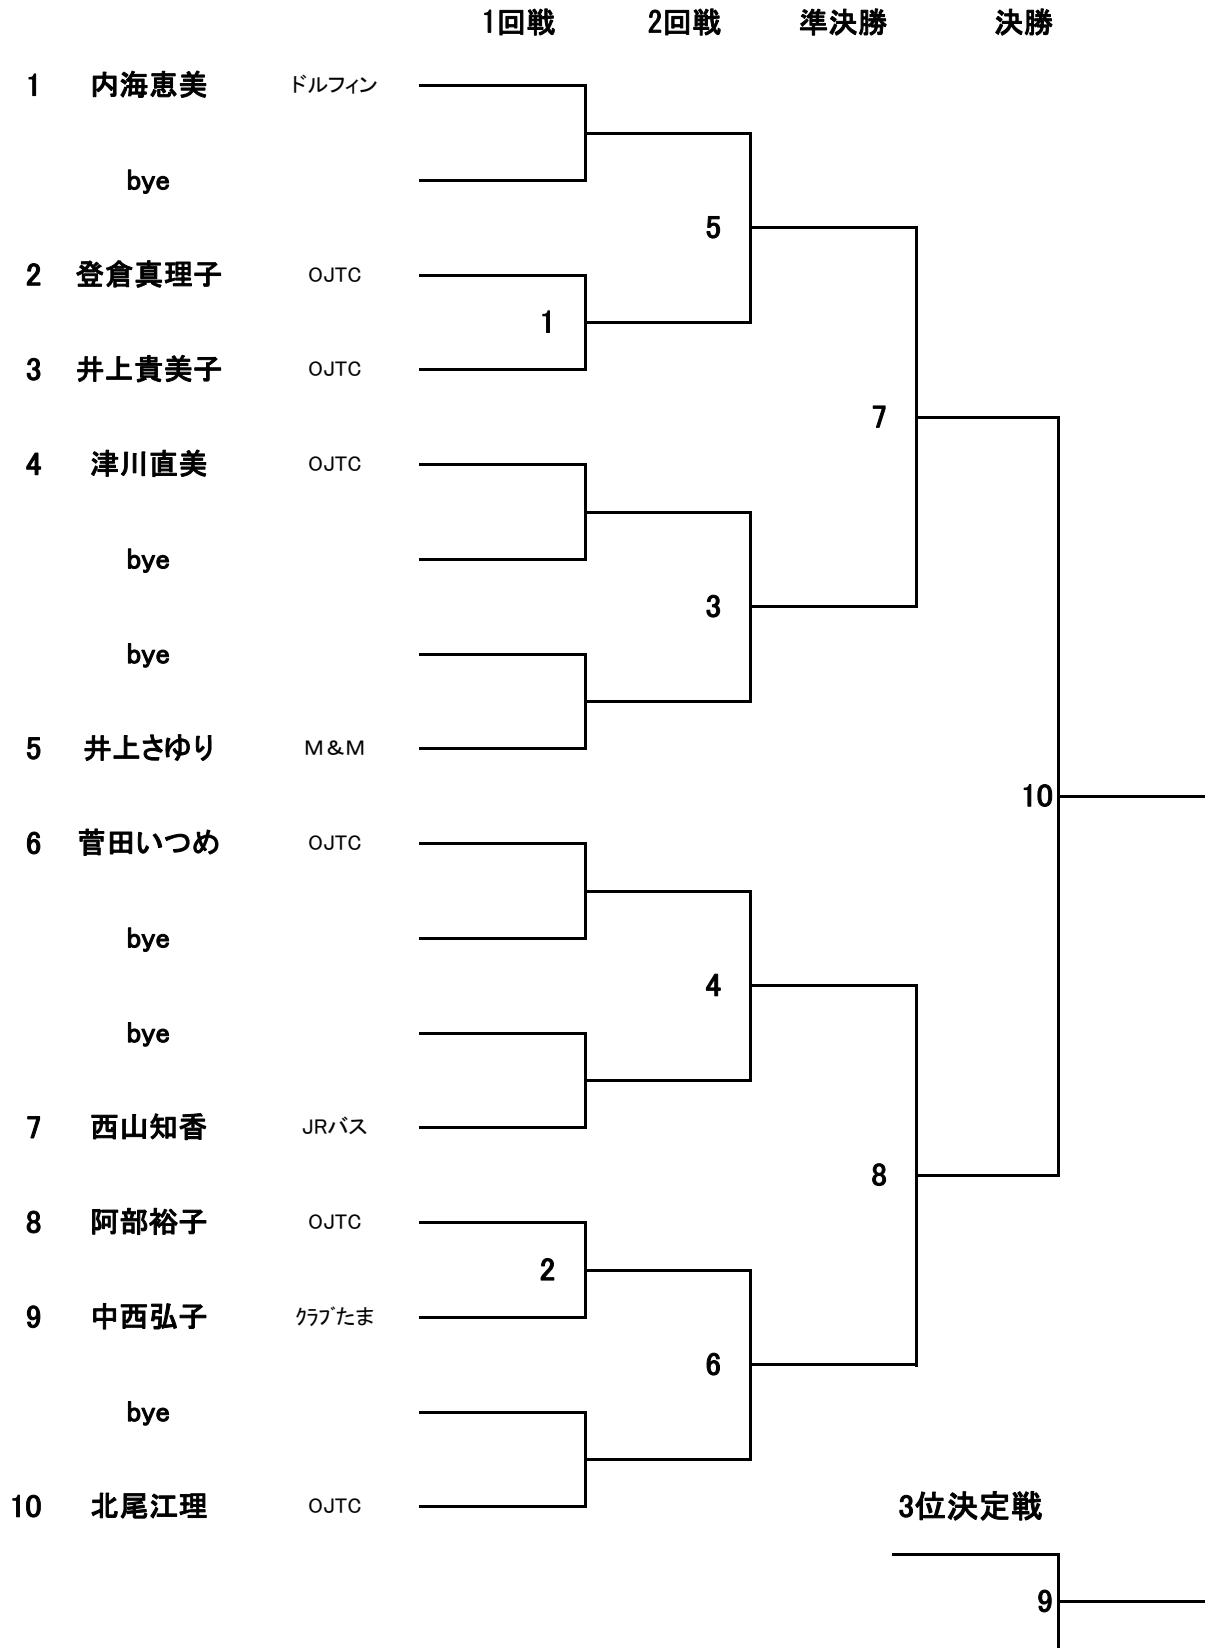

35歳以上男子シングルス その① (5月27日)

※コンソレーションは当日抽選にて行います。(試合進行上主催者側で抽選する場合があります。)

35歳以上男子シングルス その② (5月27日)

※コンソレーションは当日抽選にて行います。(試合進行上主催者側で抽選する場合があります。)

30歳以上女子シングルス (5月27日)

※コンソレーションは当日抽選にて行います。(試合進行上主催者側で抽選する場合があります。)

50歳以上男子ダブルス（当日抽選）

（5月6日）

予選リーグ（6ゲームマッチ）

決勝トーナメント（8ゲームマッチ）

※上位4チームによるトーナメント（当日抽選）

ORDER OF PLAY

(5月6日)
一般男子シングルス・50歳以上男子ダブルス

ラウンド	1コート	2コート	3コート	4コート	5コート	6コート	7コート	8コート
Start at 9:30～	一般男 1	一般男 2	一般男 3	一般男 4	一般男 5	一般男 6	一般男 7	一般男 8
Followed by	50歳W 1	50歳W 2	50歳W 3	一般男 9	一般男 10	一般男 11	一般男 12	一般男 13
Followed by	50歳W 4	50歳W 5	50歳W 6	一般男 14	一般男 15	一般男 16	一般男 17	一般男 18
Followed by	50歳W 7	一般男 19	一般男 20	一般男 21	一般男 22	一般男 23	一般男 24	一般男 25
Followed by	一般男 26	一般男 27	一般男 28	一般男 29	一般男 30	一般男 31	一般男 32	一般男 33
Followed by	コンソレ	コンソレ	コンソレ	コンソレ	一般男 34	一般男 35	50歳W 8	50歳W 9
Followed by	コンソレ	コンソレ	コンソレ	コンソレ	一般男 36	一般男 37	50歳W 10	50歳W 11
Followed by	コンソレ	コンソレ	コンソレ	コンソレ	コンソレ	コンソレ	一般男 38	一般男 39
Followed by	コンソレ	コンソレ	コンソレ	コンソレ	コンソレ	コンソレ	一般男 40	一般男 41
Followed by	コンソレ	コンソレ	コンソレ	コンソレ	コンソレ	コンソレ		