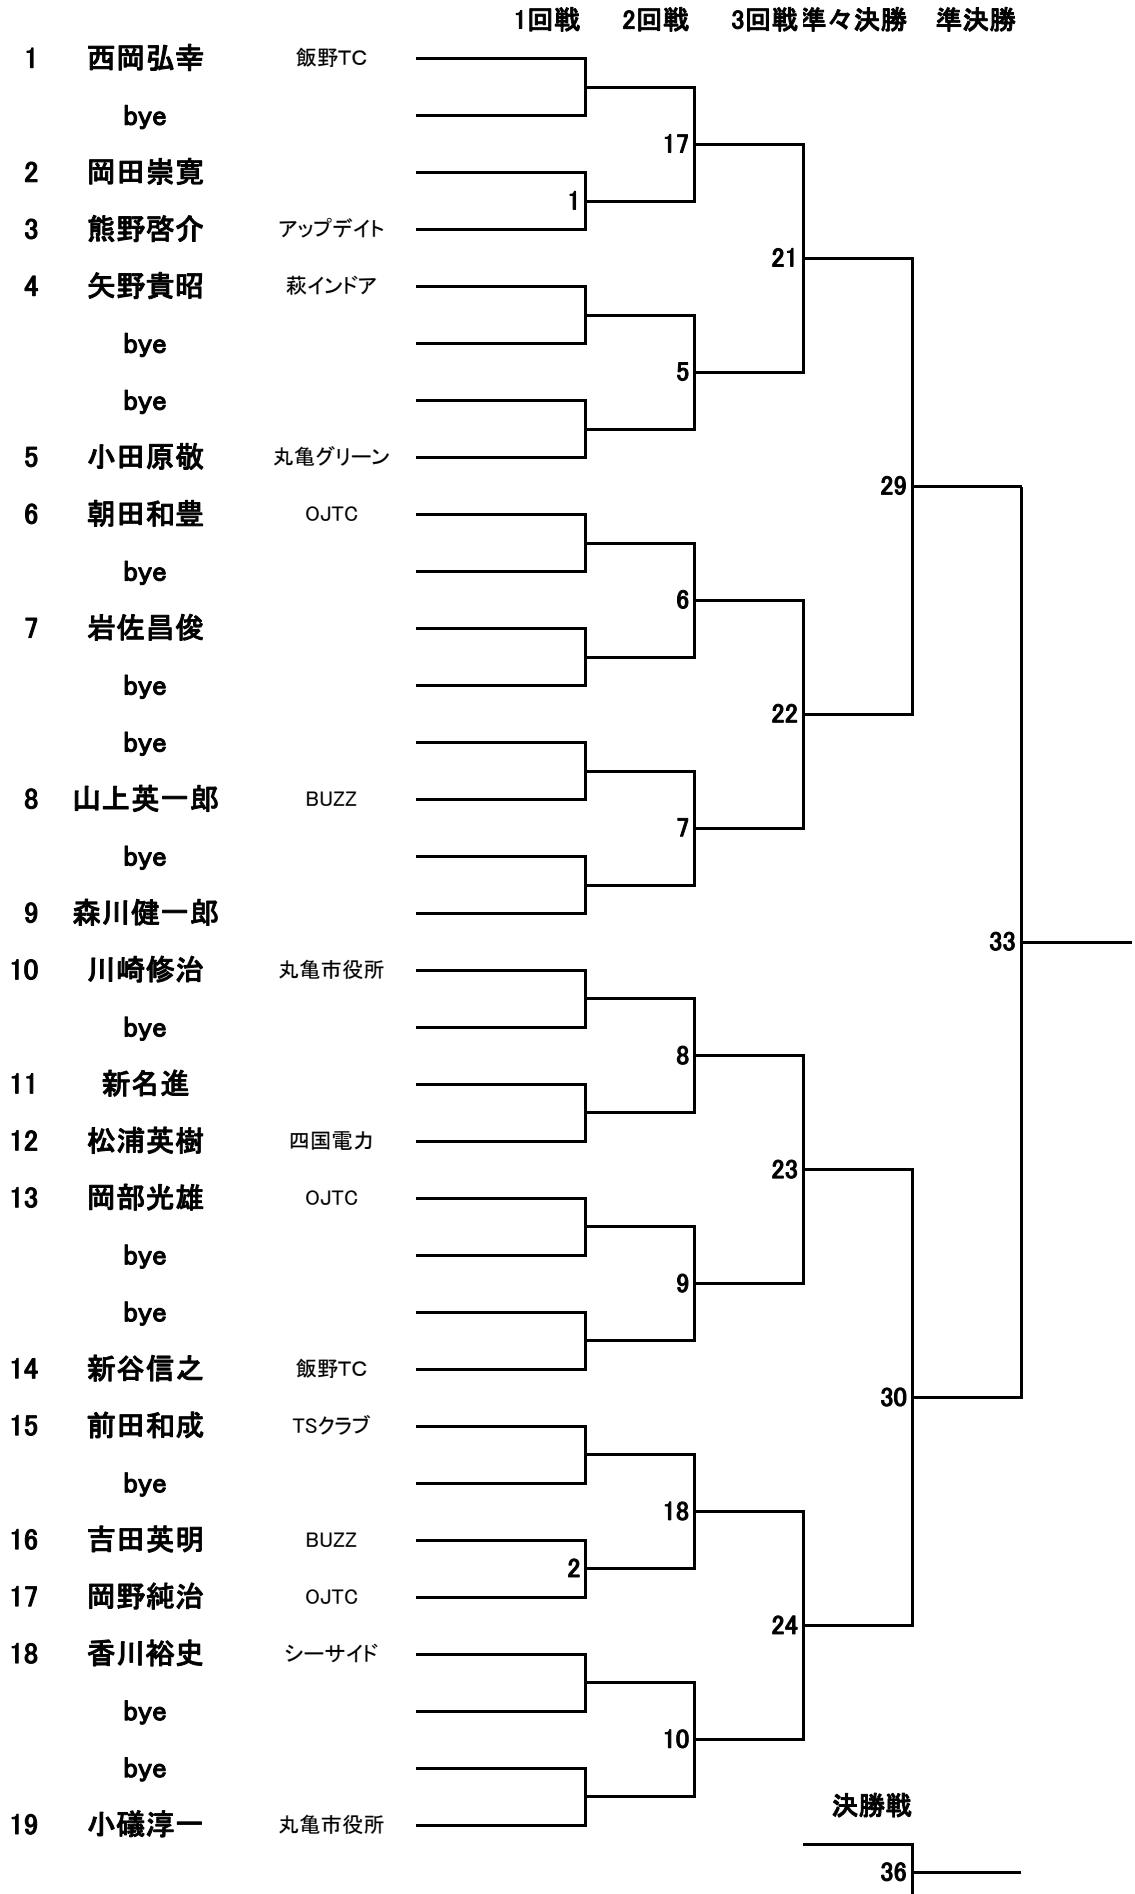

一般男子シングルス その① (5月6日)

※コンソレーションは当日抽選にて行います。(試合進行上主催者側で抽選する場合があります。)

一般男子シングルス その② (5月6日)

※コンソレーションは当日抽選にて行います。(試合進行上主催者側で抽選する場合があります。)

一般女子シングルス（飯山総合運動公園）（5月6日）

※コンソレーションは当日抽選にて行います。（試合進行上主催者側で抽選する場合があります。）

35歳以上男子シングルス その① (5月27日)

※コンソレーションは当日抽選にて行います。(試合進行上主催者側で抽選する場合があります。)

35歳以上男子シングルス その② (5月27日)

※コンソレーションは当日抽選にて行います。(試合進行上主催者側で抽選する場合があります。)

30歳以上女子シングルス (5月27日)

※コンソレーションは当日抽選にて行います。(試合進行上主催者側で抽選する場合があります。)

50歳以上男子ダブルス（当日抽選）

（5月6日）

予選リーグ（6ゲームマッチ）

決勝トーナメント（8ゲームマッチ）

※上位4チームによるトーナメント（当日抽選）

ORDER OF PLAY

(5月6日)
一般男子シングルス・50歳以上男子ダブルス

ラウンド	1コート	2コート	3コート	4コート	5コート	6コート	7コート	8コート
Start at 9:30～	一般男 1	一般男 2	一般男 3	一般男 4	一般男 5	一般男 6	一般男 7	一般男 8
Followed by	50歳W 1	50歳W 2	50歳W 3	一般男 9	一般男 10	一般男 11	一般男 12	一般男 13
Followed by	50歳W 4	50歳W 5	50歳W 6	一般男 14	一般男 15	一般男 16	一般男 17	一般男 18
Followed by	50歳W 7	一般男 19	一般男 20	一般男 21	一般男 22	一般男 23	一般男 24	一般男 25
Followed by	一般男 26	一般男 27	一般男 28	一般男 29	一般男 30	一般男 31	一般男 32	一般男 33
Followed by	コンソレ	コンソレ	コンソレ	コンソレ	一般男 34	一般男 35	50歳W 8	50歳W 9
Followed by	コンソレ	コンソレ	コンソレ	コンソレ	一般男 36	一般男 37	50歳W 10	50歳W 11
Followed by	コンソレ	コンソレ	コンソレ	コンソレ	コンソレ	コンソレ	一般男 38	一般男 39
Followed by	コンソレ	コンソレ	コンソレ	コンソレ	コンソレ	コンソレ	一般男 40	一般男 41
Followed by	コンソレ	コンソレ	コンソレ	コンソレ	コンソレ	コンソレ		