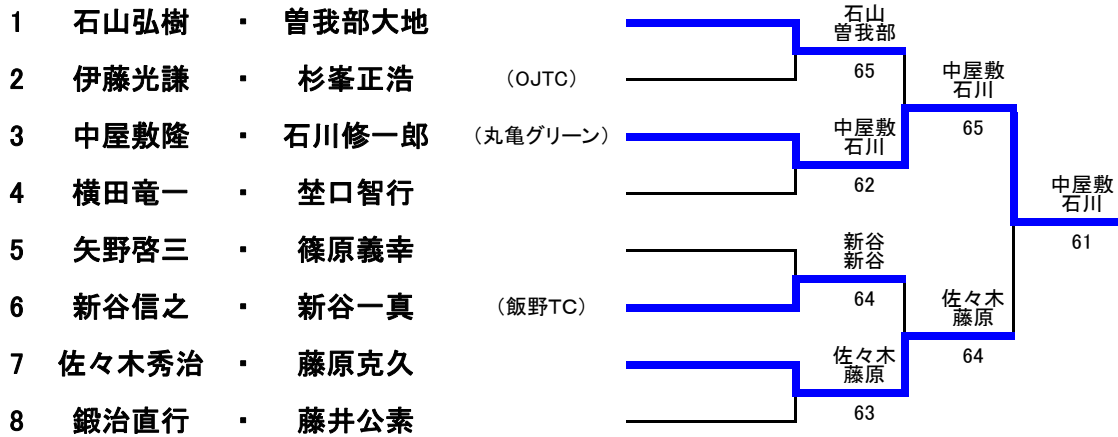

一般男子ダブルスコンソレーション