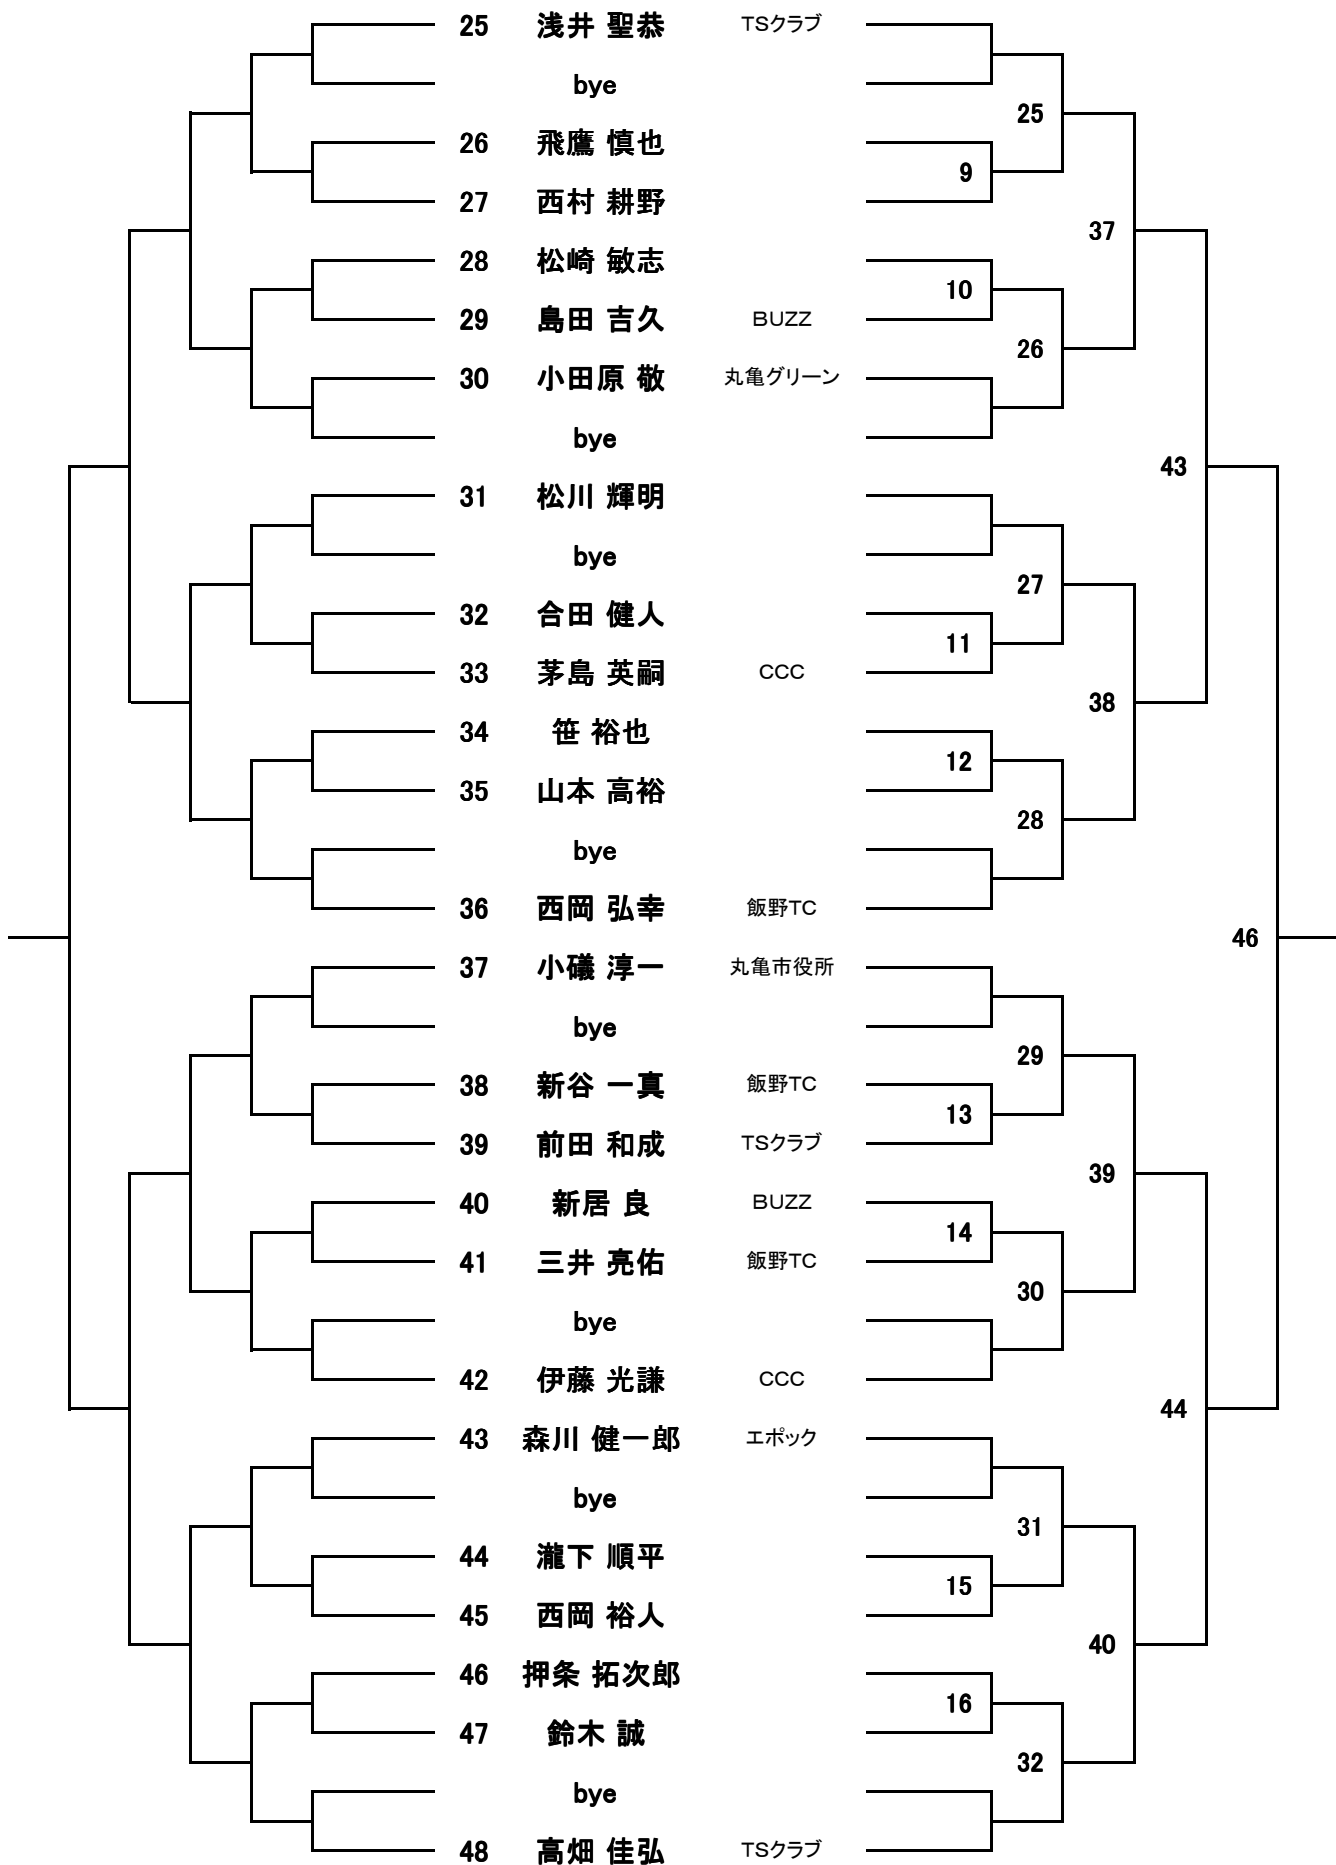

一般男子シングルス (3月6日) その1

※得点板はドロー順位の上位が赤、下位が黒の得点を使用して下さい。

一般男子シングルス (3月6日) その2

※得点板はドロウ順位の上位が赤、下位が黒の得点を使用して下さい。

男子C D級シングルス (3月6日)

※得点板はドロー順位の上位が赤、下位が黒の得点を使用して下さい。

一般女子シングルス (3月6日)

※得点板はドロー順位の上位が赤、下位が黒の得点を使用して下さい。

3位決定戦

女子C D級シングルス (3月6日)

※得点板はドロー順位の上位が赤、下位が黒の得点を使用して下さい。

3位決定戦

ORDER OF PLAY

シングルス (3月6日) 丸亀市総合運動公園テニスコート

| ラウンド | 1コート | 2コート | 3コート | 4コート | 5コート | 6コート | 7コート | 8コート |
|----------------|-----------|-----------|-----------|-----------|-----------|-----------|-----------|-----------|
| Start at 9:30~ | 一般男 1 | 一般男 2 | 一般男 3 | 一般男 4 | 一般男 5 | 一般男 6 | 一般男 7 | 一般男 8 |
| Followed by | 一般男 9 | 一般男 10 | 一般男 11 | 一般男 12 | 一般男 13 | 一般男 14 | 一般男 15 | 一般男 16 |
| Followed by | CD男 1 | CD男 2 | CD男 3 | CD男 4 | CD男 5 | CD男 6 | CD男 7 | CD男 8 |
| Followed by | CD男 9 | CD男 10 | CD男 11 | CD男 12 | 一般男 17 | 一般男 18 | 一般男 19 | 一般男 20 |
| Followed by | CD男 13 | CD男 14 | CD男 15 | CD男 16 | 一般男 21 | 一般男 22 | 一般男 23 | 一般男 24 |
| Followed by | CD男 17 | CD男 18 | CD男 19 | CD男 21 | 一般男 25 | 一般男 26 | 一般男 27 | 一般男 28 |
| Followed by | CD男 20 | CD男 22 | コンソレ | コンソレ | 一般男 29 | 一般男 30 | 一般男 31 | 一般男 32 |
| Followed by | コンソレ | コンソレ | コンソレ | コンソレ | 一般男 33 | 一般男 34 | 一般男 35 | 一般男 36 |
| Followed by | コンソレ | コンソレ | コンソレ | コンソレ | 一般男 37 | 一般男 38 | 一般男 39 | 一般男 40 |
| Followed by | コンソレ | コンソレ | コンソレ | コンソレ | CD男 23 | CD男 24 | 一般男 41 | 一般男 42 |
| Followed by | コンソレ | コンソレ | コンソレ | コンソレ | CD男 25 | 一般男 43 | 一般男 44 | 一般男 45 |
| Followed by | コンソレ | コンソレ | コンソレ | コンソレ | 一般男 46 | コンソレ | コンソレ | コンソレ |
| Followed by | コンソレ | コンソレ | コンソレ | コンソレ | 一般男 47 | コンソレ | コンソレ | コンソレ |
| Followed by | | | | | | | | |