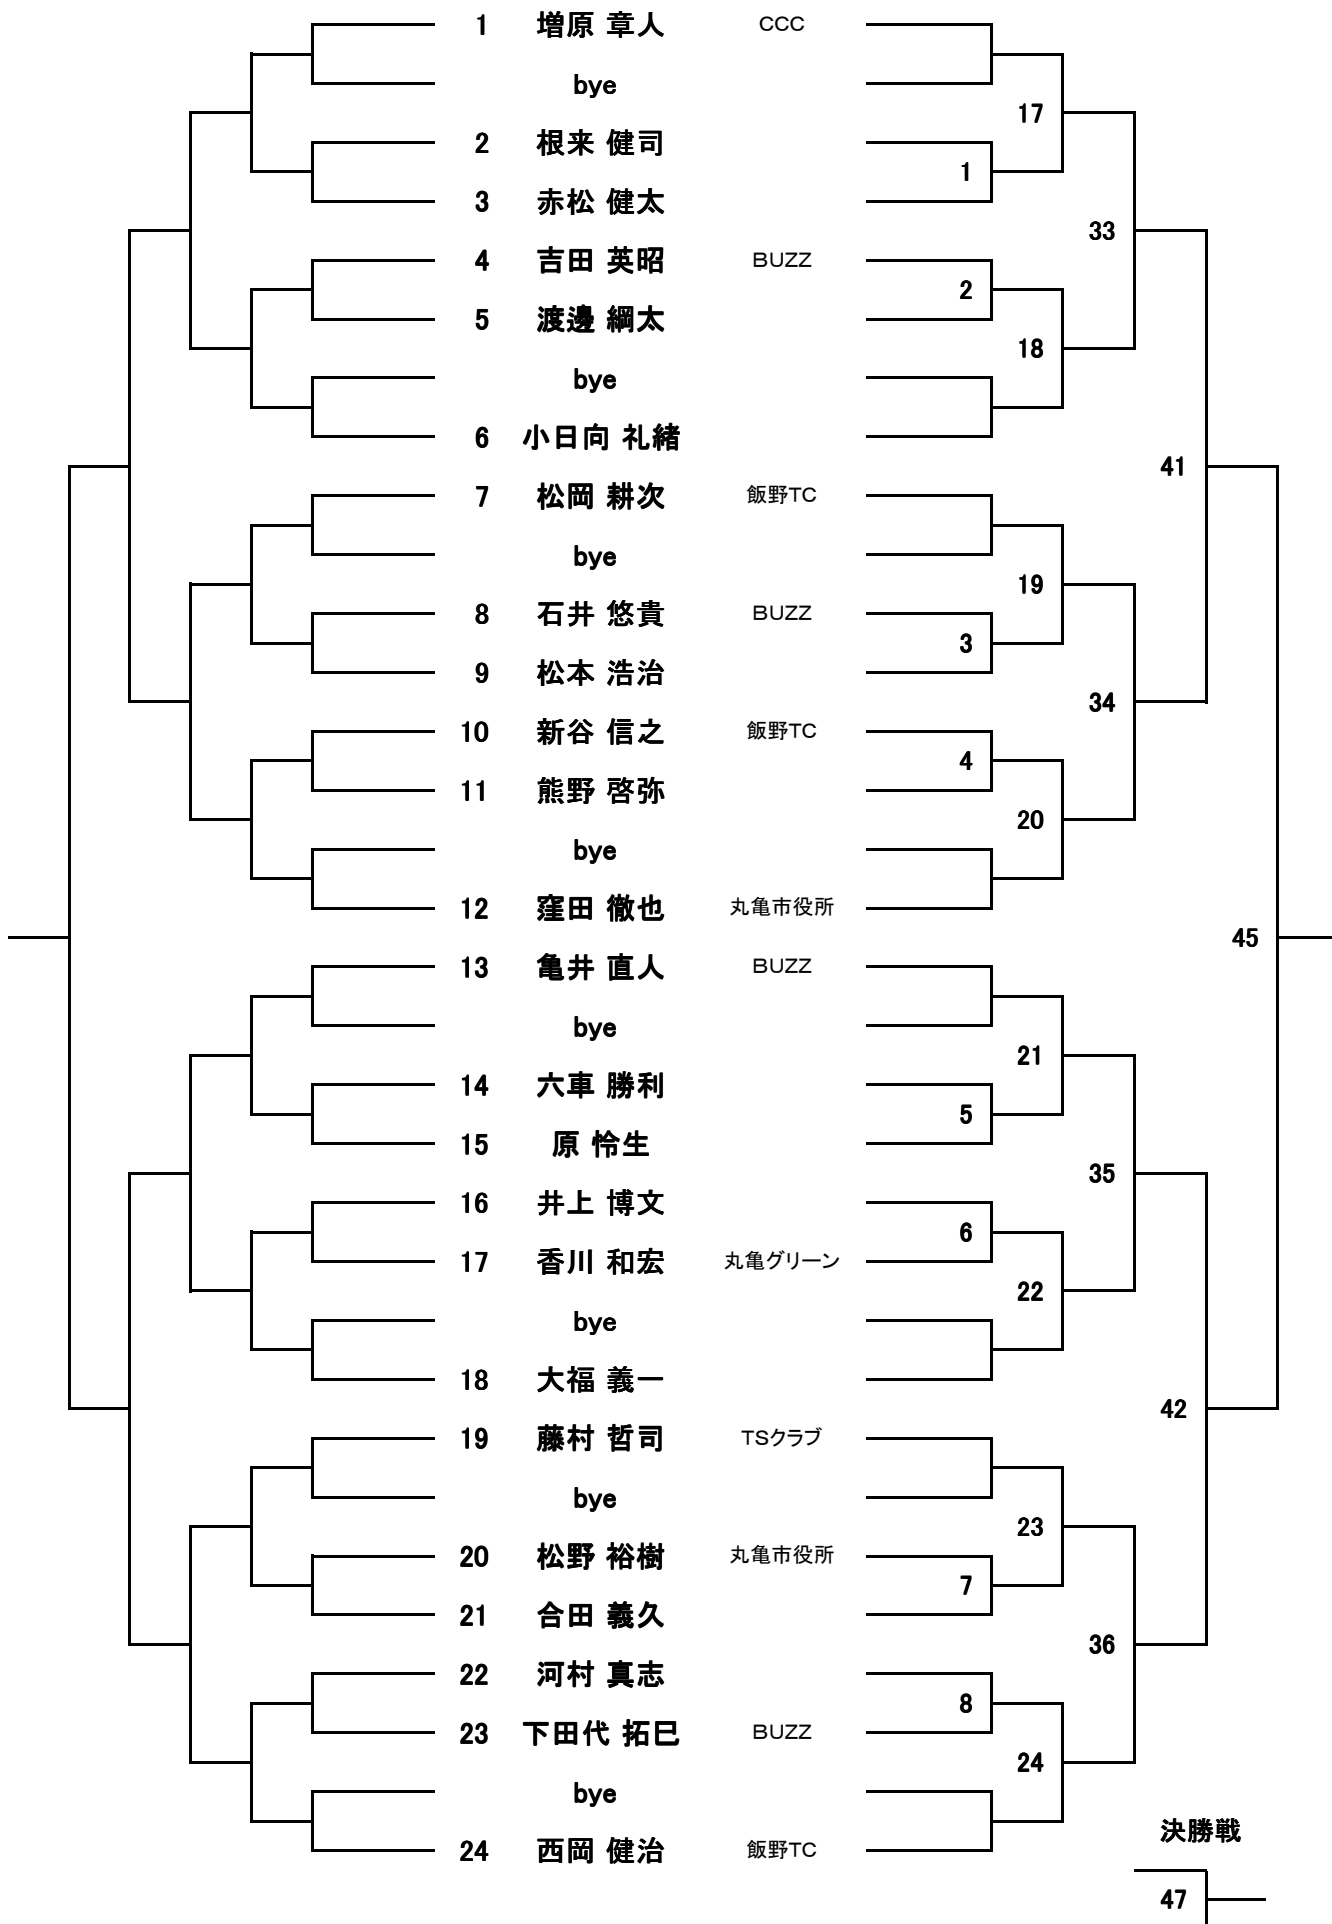

一般男子シングルス (3月6日) その1

※得点板はドロー順位の上位が赤、下位が黒の得点を使用して下さい。

一般男子シングルス (3月6日) その2

※得点板はドロウ順位の上位が赤、下位が黒の得点を使用して下さい。

男子C D級シングルス (3月6日)

※得点板はドロー順位の上位が赤、下位が黒の得点を使用して下さい。

一般女子シングルス (3月6日)

※得点板はドロー順位の上位が赤、下位が黒の得点を使用して下さい。

3位決定戦

女子C D級シングルス (3月6日)

※得点板はドロー順位の上位が赤、下位が黒の得点を使用して下さい。

3位決定戦

ORDER OF PLAY

シングルス (3月6日) 丸亀市総合運動公園テニスコート

| ラウンド | 1コート | 2コート | 3コート | 4コート | 5コート | 6コート | 7コート | 8コート |
|----------------|-----------|-----------|-----------|-----------|-----------|-----------|-----------|-----------|
| Start at 9:30~ | 一般男 1 | 一般男 2 | 一般男 3 | 一般男 4 | 一般男 5 | 一般男 6 | 一般男 7 | 一般男 8 |
| Followed by | 一般男 9 | 一般男 10 | 一般男 11 | 一般男 12 | 一般男 13 | 一般男 14 | 一般男 15 | 一般男 16 |
| Followed by | CD男 1 | CD男 2 | CD男 3 | CD男 4 | CD男 5 | CD男 6 | CD男 7 | CD男 8 |
| Followed by | CD男 9 | CD男 10 | CD男 11 | CD男 12 | 一般男 17 | 一般男 18 | 一般男 19 | 一般男 20 |
| Followed by | CD男 13 | CD男 14 | CD男 15 | CD男 16 | 一般男 21 | 一般男 22 | 一般男 23 | 一般男 24 |
| Followed by | CD男 17 | CD男 18 | CD男 19 | CD男 21 | 一般男 25 | 一般男 26 | 一般男 27 | 一般男 28 |
| Followed by | CD男 20 | CD男 22 | コンソレ | コンソレ | 一般男 29 | 一般男 30 | 一般男 31 | 一般男 32 |
| Followed by | コンソレ | コンソレ | コンソレ | コンソレ | 一般男 33 | 一般男 34 | 一般男 35 | 一般男 36 |
| Followed by | コンソレ | コンソレ | コンソレ | コンソレ | 一般男 37 | 一般男 38 | 一般男 39 | 一般男 40 |
| Followed by | コンソレ | コンソレ | コンソレ | コンソレ | CD男 23 | CD男 24 | 一般男 41 | 一般男 42 |
| Followed by | コンソレ | コンソレ | コンソレ | コンソレ | CD男 25 | 一般男 43 | 一般男 44 | 一般男 45 |
| Followed by | コンソレ | コンソレ | コンソレ | コンソレ | 一般男 46 | コンソレ | コンソレ | コンソレ |
| Followed by | コンソレ | コンソレ | コンソレ | コンソレ | 一般男 47 | コンソレ | コンソレ | コンソレ |
| Followed by | | | | | | | | |