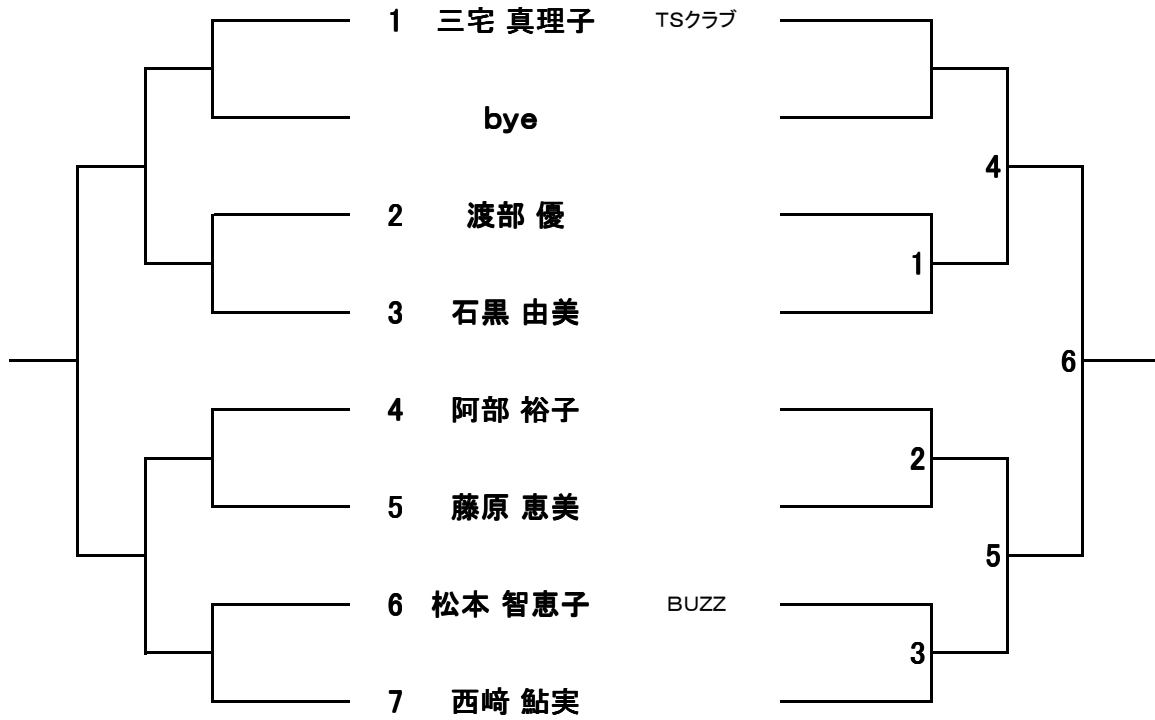

女子C D級シングルス (3月6日)

※得点板はドロー順位の上位が赤、下位が黒の得点を使用して下さい。

3位決定戦