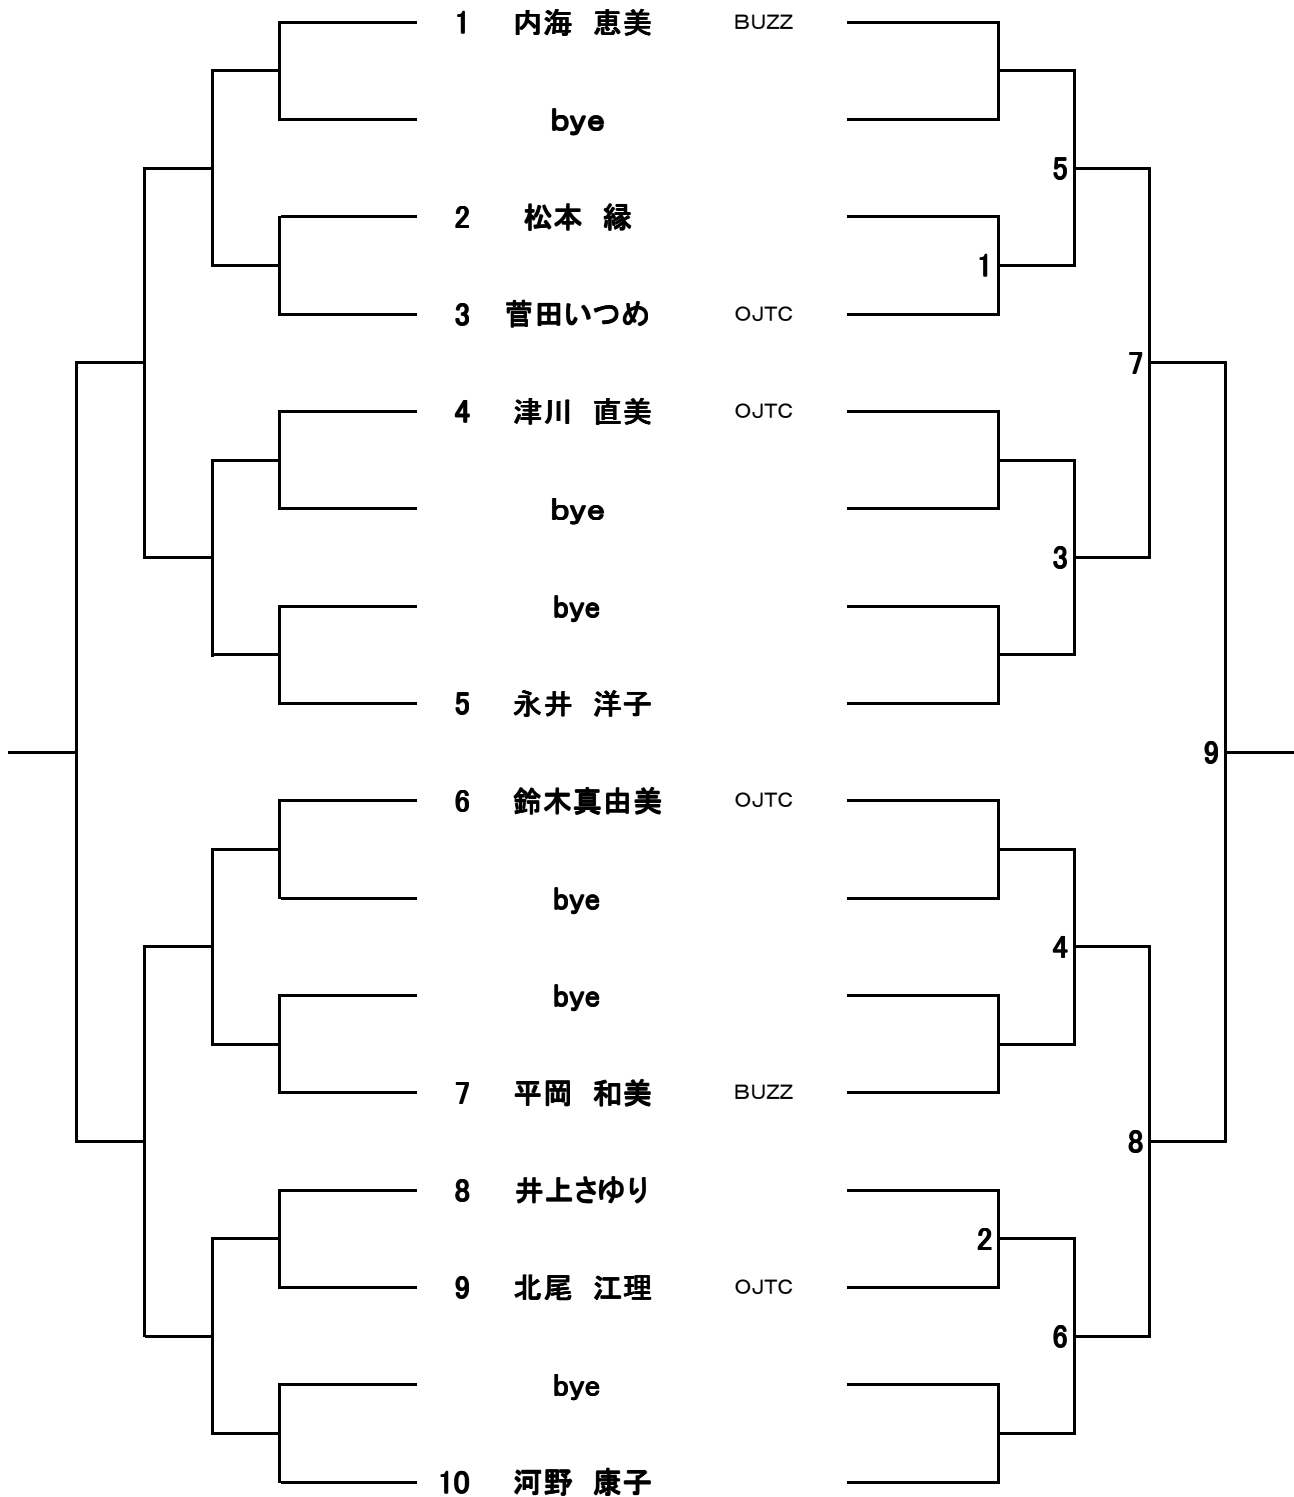

一般男子シングルス (3月6日) その1

※得点板はドロー順位の上位が赤、下位が黒の得点を使用して下さい。

一般男子シングルス (3月6日) その2

※得点板はドロウ順位の上位が赤、下位が黒の得点を使用して下さい。

男子C D級シングルス (3月6日)

※得点板はドロー順位の上位が赤、下位が黒の得点を使用して下さい。

一般女子シングルス (3月6日)

※得点板はドロー順位の上位が赤、下位が黒の得点を使用して下さい。

3位決定戦

女子C D級シングルス (3月6日)

※得点板はドロー順位の上位が赤、下位が黒の得点を使用して下さい。

3位決定戦

ORDER OF PLAY

シングルス (3月6日) 丸亀市総合運動公園テニスコート

| ラウンド | 1コート | 2コート | 3コート | 4コート | 5コート | 6コート | 7コート | 8コート |
|----------------|-----------|-----------|-----------|-----------|-----------|-----------|-----------|-----------|
| Start at 9:30~ | 一般男 1 | 一般男 2 | 一般男 3 | 一般男 4 | 一般男 5 | 一般男 6 | 一般男 7 | 一般男 8 |
| Followed by | 一般男 9 | 一般男 10 | 一般男 11 | 一般男 12 | 一般男 13 | 一般男 14 | 一般男 15 | 一般男 16 |
| Followed by | CD男 1 | CD男 2 | CD男 3 | CD男 4 | CD男 5 | CD男 6 | CD男 7 | CD男 8 |
| Followed by | CD男 9 | CD男 10 | CD男 11 | CD男 12 | 一般男 17 | 一般男 18 | 一般男 19 | 一般男 20 |
| Followed by | CD男 13 | CD男 14 | CD男 15 | CD男 16 | 一般男 21 | 一般男 22 | 一般男 23 | 一般男 24 |
| Followed by | CD男 17 | CD男 18 | CD男 19 | CD男 21 | 一般男 25 | 一般男 26 | 一般男 27 | 一般男 28 |
| Followed by | CD男 20 | CD男 22 | コンソレ | コンソレ | 一般男 29 | 一般男 30 | 一般男 31 | 一般男 32 |
| Followed by | コンソレ | コンソレ | コンソレ | コンソレ | 一般男 33 | 一般男 34 | 一般男 35 | 一般男 36 |
| Followed by | コンソレ | コンソレ | コンソレ | コンソレ | 一般男 37 | 一般男 38 | 一般男 39 | 一般男 40 |
| Followed by | コンソレ | コンソレ | コンソレ | コンソレ | CD男 23 | CD男 24 | 一般男 41 | 一般男 42 |
| Followed by | コンソレ | コンソレ | コンソレ | コンソレ | CD男 25 | 一般男 43 | 一般男 44 | 一般男 45 |
| Followed by | コンソレ | コンソレ | コンソレ | コンソレ | 一般男 46 | コンソレ | コンソレ | コンソレ |
| Followed by | コンソレ | コンソレ | コンソレ | コンソレ | 一般男 47 | コンソレ | コンソレ | コンソレ |
| Followed by | | | | | | | | |