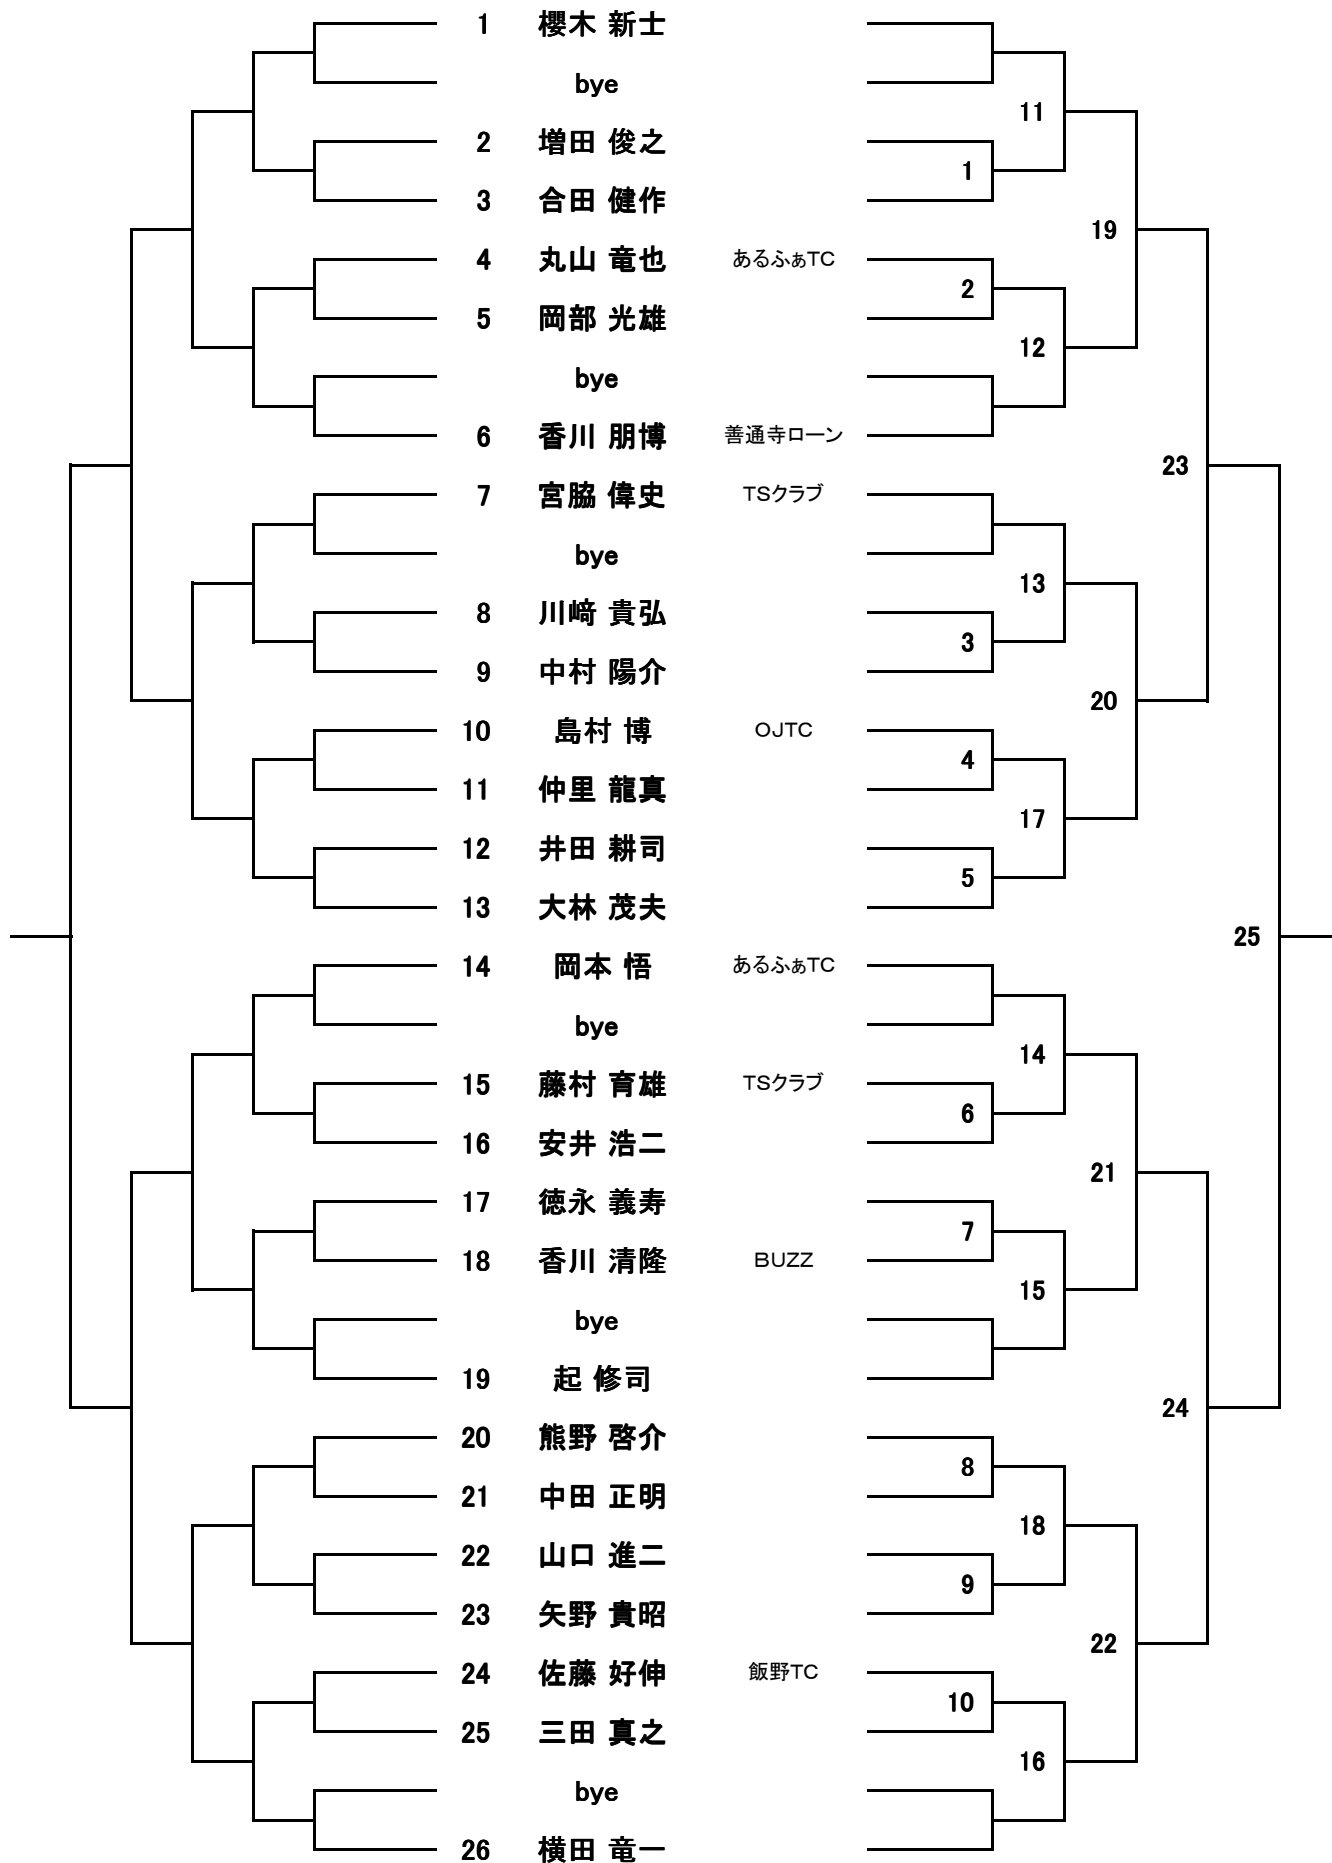

一般男子シングルス (3月6日) その1

※得点板はドロー順位の上位が赤、下位が黒の得点を使用して下さい。

一般男子シングルス (3月6日) その2

※得点板はドロウ順位の上位が赤、下位が黒の得点を使用して下さい。

男子C D級シングルス (3月6日)

※得点板はドロー順位の上位が赤、下位が黒の得点を使用して下さい。

一般女子シングルス (3月6日)

※得点板はドロー順位の上位が赤、下位が黒の得点を使用して下さい。

3位決定戦

女子C D級シングルス (3月6日)

※得点板はドロー順位の上位が赤、下位が黒の得点を使用して下さい。

3位決定戦

ORDER OF PLAY

シングルス (3月6日) 丸亀市総合運動公園テニスコート

| ラウンド | 1コート | 2コート | 3コート | 4コート | 5コート | 6コート | 7コート | 8コート |
|----------------|-----------|-----------|-----------|-----------|-----------|-----------|-----------|-----------|
| Start at 9:30~ | 一般男 1 | 一般男 2 | 一般男 3 | 一般男 4 | 一般男 5 | 一般男 6 | 一般男 7 | 一般男 8 |
| Followed by | 一般男 9 | 一般男 10 | 一般男 11 | 一般男 12 | 一般男 13 | 一般男 14 | 一般男 15 | 一般男 16 |
| Followed by | CD男 1 | CD男 2 | CD男 3 | CD男 4 | CD男 5 | CD男 6 | CD男 7 | CD男 8 |
| Followed by | CD男 9 | CD男 10 | CD男 11 | CD男 12 | 一般男 17 | 一般男 18 | 一般男 19 | 一般男 20 |
| Followed by | CD男 13 | CD男 14 | CD男 15 | CD男 16 | 一般男 21 | 一般男 22 | 一般男 23 | 一般男 24 |
| Followed by | CD男 17 | CD男 18 | CD男 19 | CD男 21 | 一般男 25 | 一般男 26 | 一般男 27 | 一般男 28 |
| Followed by | CD男 20 | CD男 22 | コンソレ | コンソレ | 一般男 29 | 一般男 30 | 一般男 31 | 一般男 32 |
| Followed by | コンソレ | コンソレ | コンソレ | コンソレ | 一般男 33 | 一般男 34 | 一般男 35 | 一般男 36 |
| Followed by | コンソレ | コンソレ | コンソレ | コンソレ | 一般男 37 | 一般男 38 | 一般男 39 | 一般男 40 |
| Followed by | コンソレ | コンソレ | コンソレ | コンソレ | CD男 23 | CD男 24 | 一般男 41 | 一般男 42 |
| Followed by | コンソレ | コンソレ | コンソレ | コンソレ | CD男 25 | 一般男 43 | 一般男 44 | 一般男 45 |
| Followed by | コンソレ | コンソレ | コンソレ | コンソレ | 一般男 46 | コンソレ | コンソレ | コンソレ |
| Followed by | コンソレ | コンソレ | コンソレ | コンソレ | 一般男 47 | コンソレ | コンソレ | コンソレ |
| Followed by | | | | | | | | |