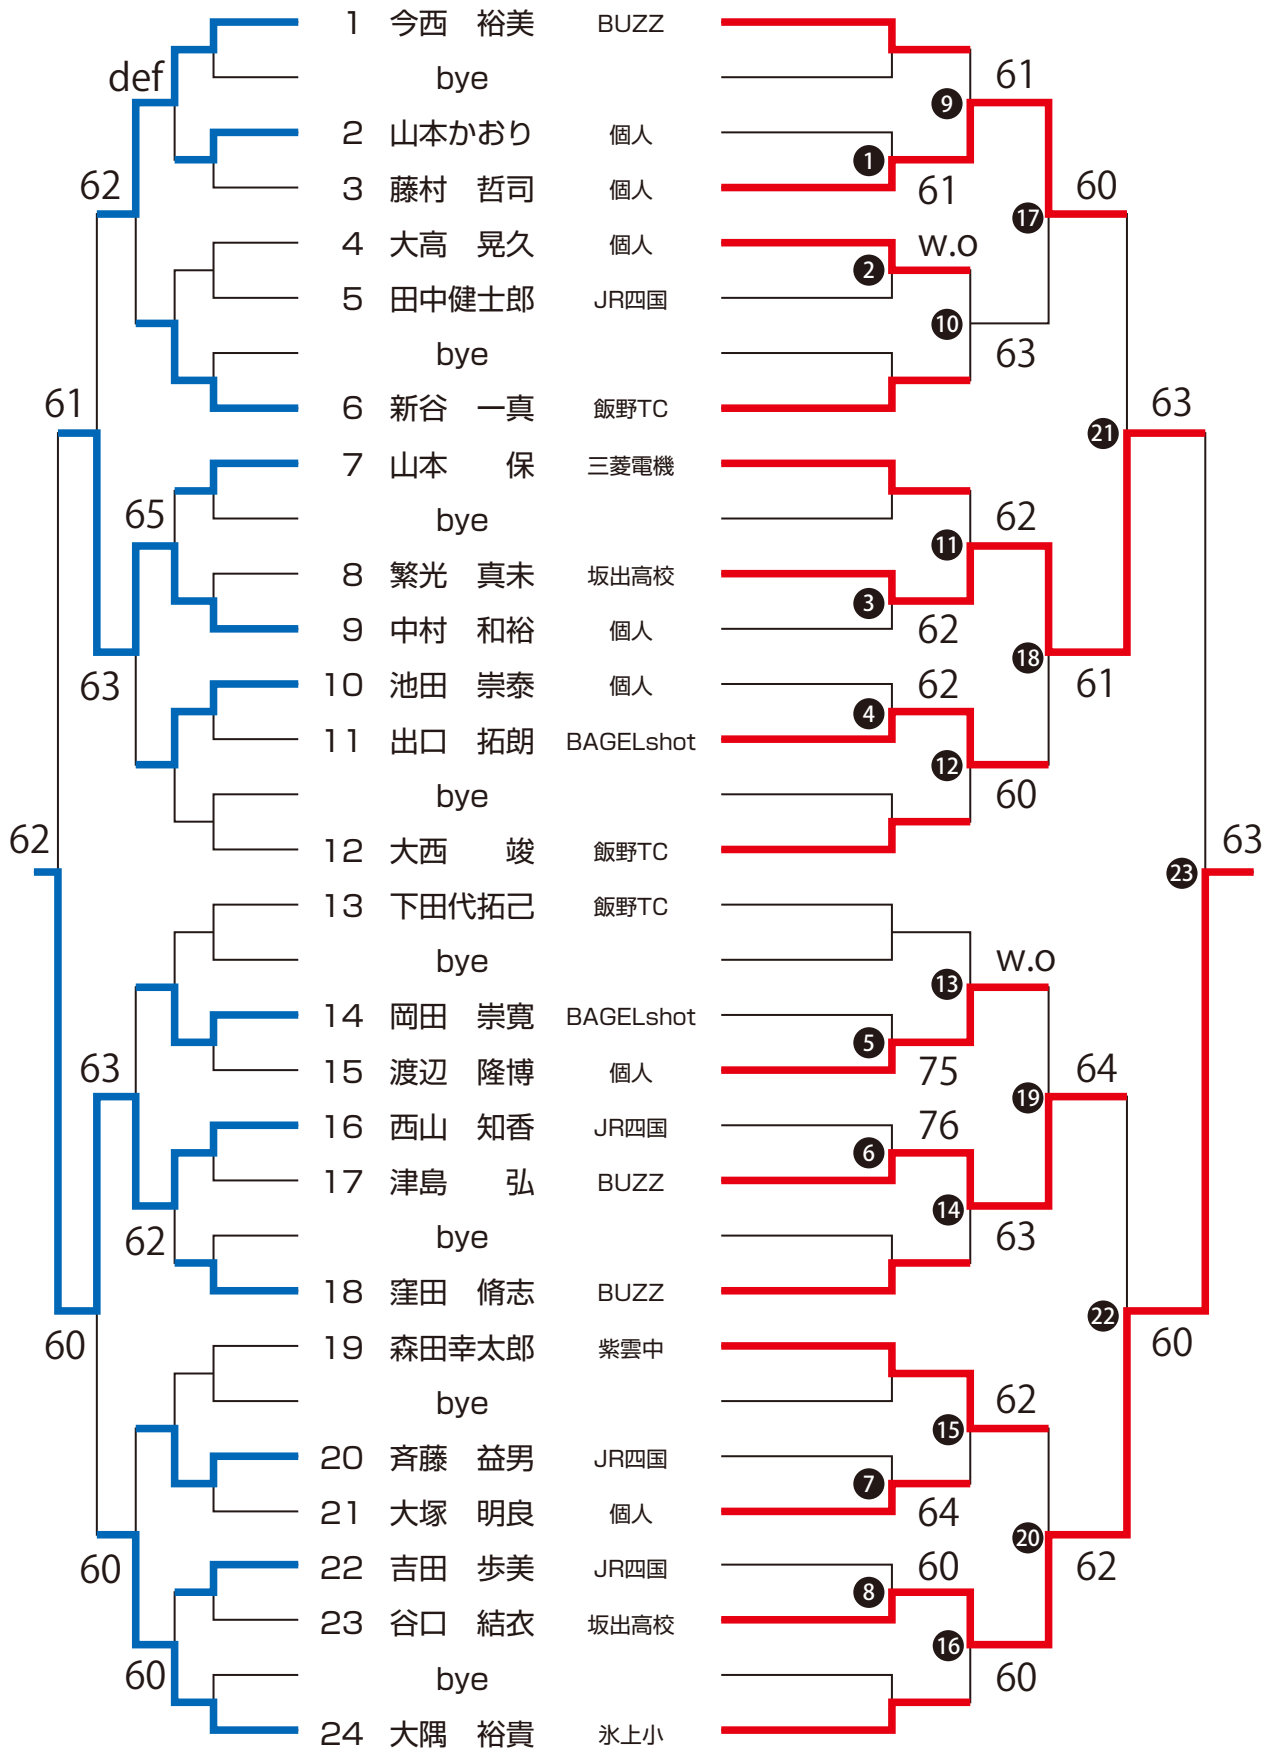

CDクラス男子シングルス

※得点板はドロー順位の上位が赤、下位が黒の得点を使用して下さい。 ※(個人)は個人登録
※CDクラス優勝者は次回より一般クラスにて出場になります。(エントリー数が8以上の場合)