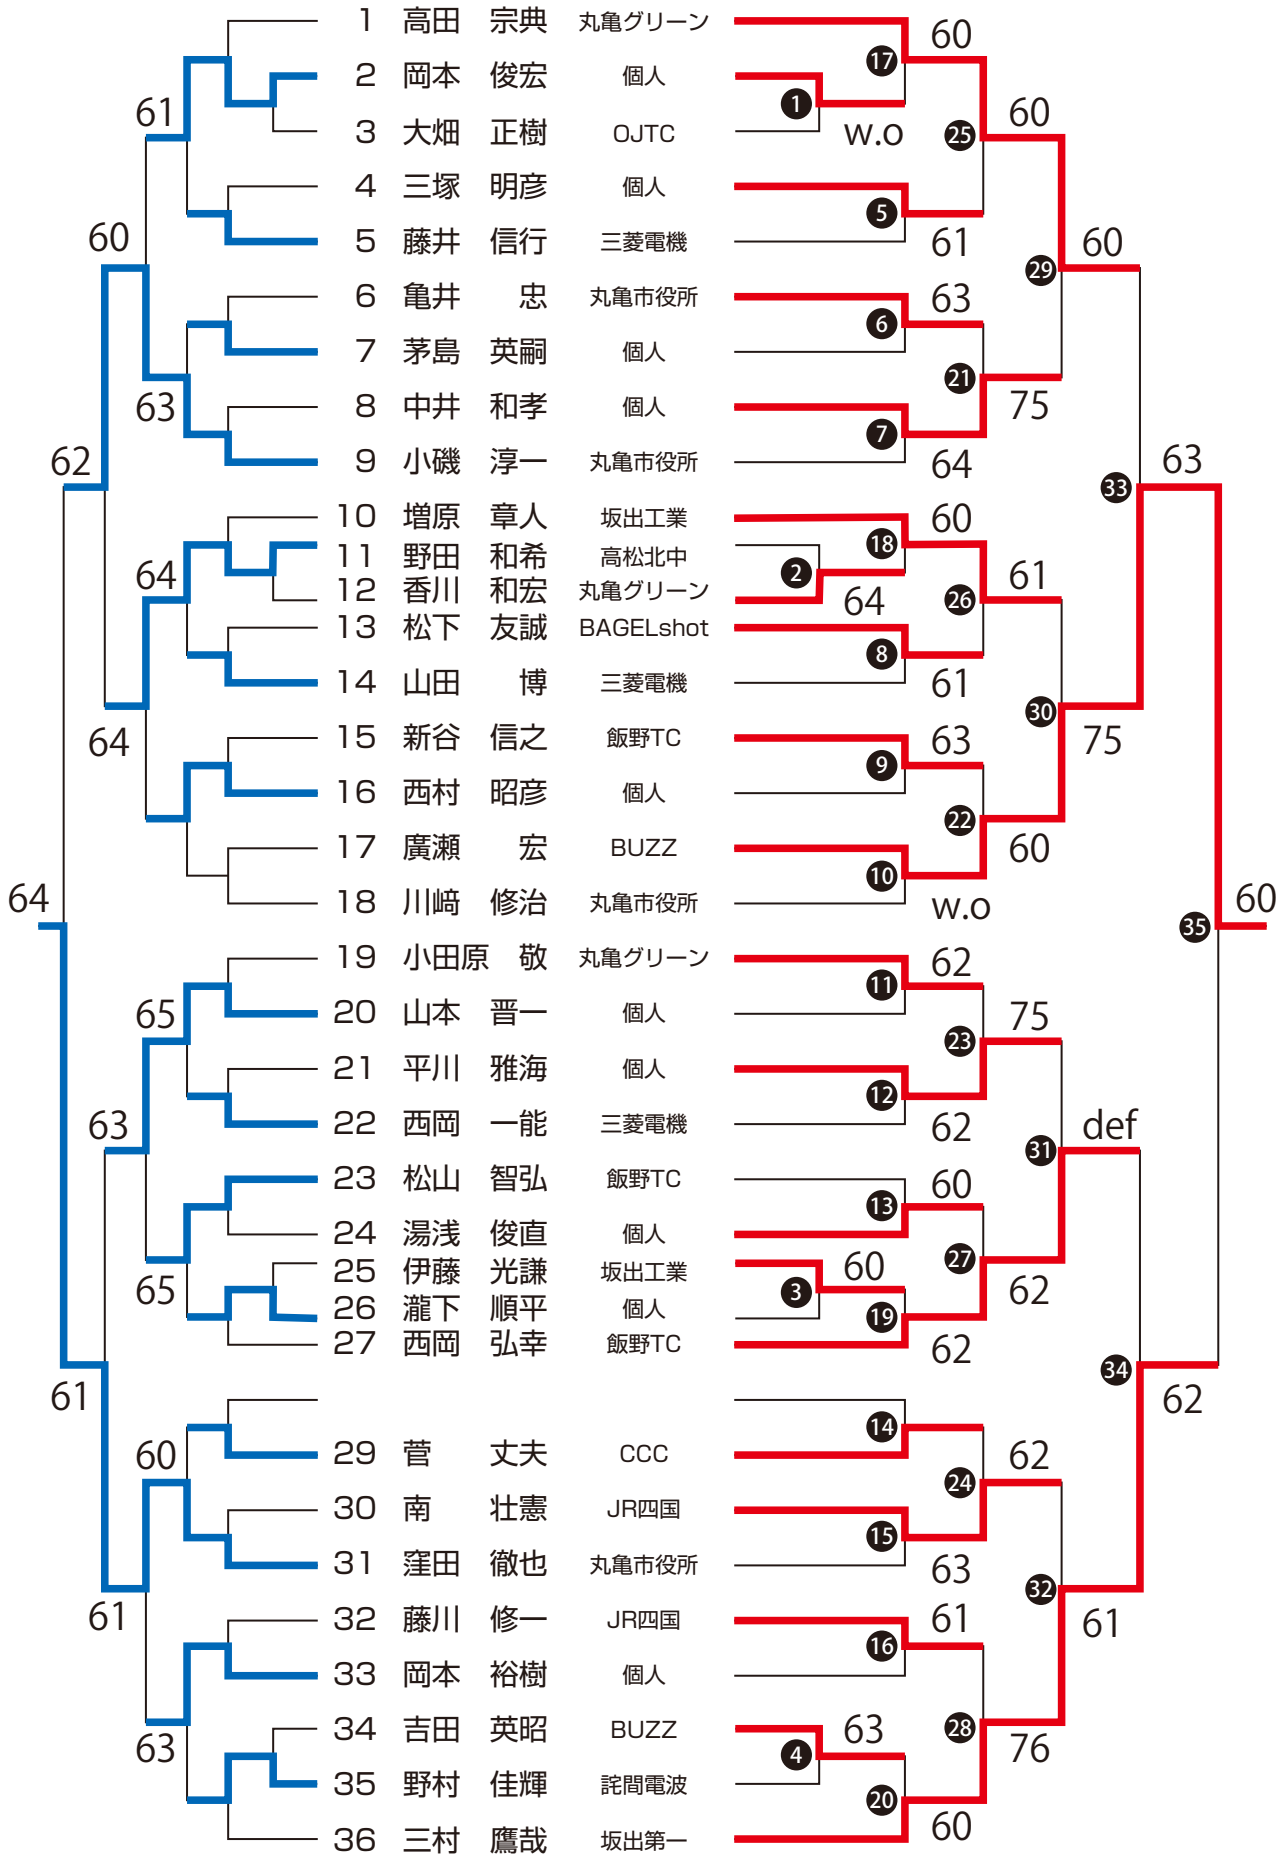

一般男子シングルス

※得点板はドロー順位の上位が赤、下位が黒の得点を使用して下さい。 ※(個人)は個人登録